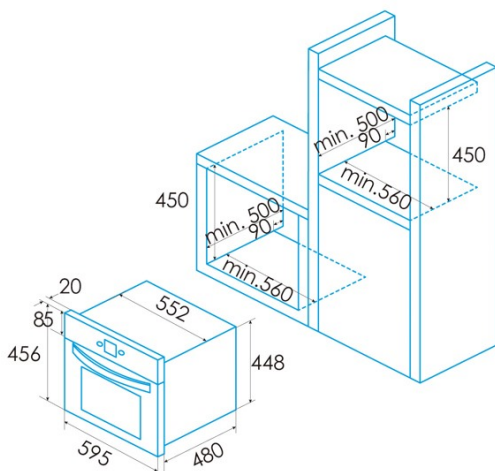

INFORMACIÓN GENERAL

EAN/UPC	8422248098168
Subfamilia	Compact

Ficha de producto

Índice de Eficiencia Energética (IEE)	97,2
Clase de eficiencia energética	A
Consumo de energía en modo convencional [kWh/ciclo]	0,7
Consumo de energía en modo impulsado por ventilador [kWh/ciclo]	0,71
Fuente de calor	Electricity
Masa del aparato [Kg]	31
Número de cavidades	1
Volumen de la cavidad (L)	40

Dimensiones

Anchura (mm)	595
Altura (mm)	456
Profundidad (mm)	531
Anchura incorporada (mm)	560
Altura incorporada (mm)	450
Profundidad incorporada (mm)	500

Controles

Tipo de control	Electronic
Mostrar	LCD
Número de funciones	9
Funciones	Turbo_heating;Top and bottom heating with fan;Double grill with fan;Bottom heating with fan;Top heating;Top and bottom heating;Light;Defrosting
Temporizador	Mechanical
Indicador de encendido/apagado	√
Indicador del termostato	√
Temperatura mínima [°C]	50
Temperatura máxima [°C]	250
Sonda térmica	-

Características

Esmalte	Black
Baja la parrilla	-
Vidrio interior extraíble	√
Número de bombillas	25
Potencia de la lámpara [W]	1
Número de cristales de puerta	3
Cerradura manual de la puerta	-
Cierre suave	-
Tipo de cavidad	Flat
Bastidores laterales	√
Niveles	4
Guías telescópicas	1
Ventilador de convección	√

Seguridad

Ventilador de refrigeración	√
Protección contra sobrecalentamiento	√
Parada automática de seguridad	√
Cerradura de puerta de pirólisis	-
Indicador de bloqueo de pirólisis	-

Conexión eléctrica

Potencia del elemento calefactor superior [W]	900
Menor potencia del elemento calefactor [W]	1300
Potencia del turbocompresor [W]	2000
Tensión nominal (V)	220-240
Frecuencia nominal (Hz)	50/60
Potencia nominal de entrada (W)	2380