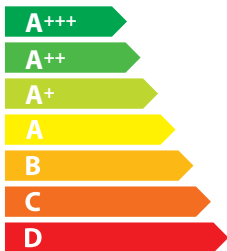

ENERG
енергия · ενέργεια

edesa

ECV-98321

A+++

16,8
kWh/annum

ABCDEFG

BABCDEFG

ABCDEFG