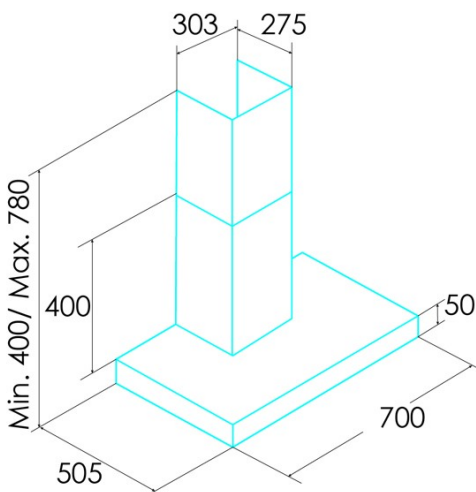

INFORMATIONS GÉNÉRALES

EAN/UPC	8422248363419
Sous-famille	Box

Fiche produit selon directives EU65/2014 - EN61591, EN60704-2-13, EN50564

AEC (Consommation d'énergie annuelle) (kWh/an)	11,7
Classe EEL (classe d'efficacité énergétique)	A++
FDE (efficacité dynamique des fluides)	29,3
Classe FDE (classe d'efficacité dynamique des fluides)	A
LE (efficacité lumineuse) (lux/W)	39
Classe LE (classe d'efficacité lumineuse)	A
GFE (Efficacité de filtration des graisses)	71,1
Classe GFE (classe d'efficacité de filtration des graisses)	D
Débit d'air en mode normal MIN (m3/h)	237
Débit d'air en mode normal MAX (m3/h)	627
Puissance acoustique en mode normal MIN (dB)	43
Puissance acoustique en mode normal MAX (dB)	65
Po (Consommation d'énergie en mode arrêt) (W)	0,38

Directive sur l'intégration UE 66/2014

IEE (indice d'efficacité énergétique)	36,2
QBEP (efficacité maximale du point de débit d'air) (m3/h)	237,6
PBEP (efficacité maximale du point de pression) (Pa)	120,3
WBEP (Consommation d'énergie électrique avec efficacité maximale) (W)	27,1
WL (système d'éclairage de puissance nominale) (W)	3,8
EMIDDLE (Éclairage moyen sur la surface de cuisson) (lux)	149

Dimensions extérieures

Largeur (mm)	700
Profondeur (mm)	505
Hauteur totale maximale (mm)	830
Hauteur totale minimale (mm)	450
Diamètre de sortie (mm)	150

Caractéristiques

Technologie de contrôle	Electronic Touch Control
Booster	-
Niveaux de puissance	3
Minuterie	√
Connectivité	Non
Commande à distance	-
Afficher	Display

Éclairage

Modèle de lumière	ECOLED
Technologie rayon	LED

Installation

Distance minimale d'une plaque électrique (mm)	550
Distance minimale d'une plaque à gaz (mm)	650
Filtre à charbon	√

Branchement électrique

Tension nominale (V)	220-240
Fréquence nominale (HZ)	50
Puissance nominale d'entrée (W)	76
Protection contre les chocs électriques	Classe I
Type de prise	Type F

Accessoires

Extension de conduit décoratif supérieur	02862304