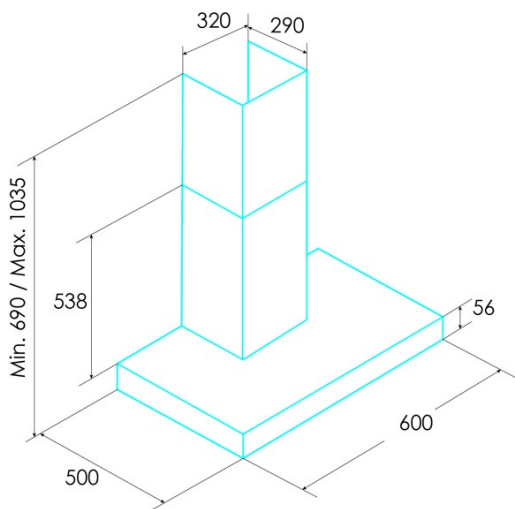

INFORMATIONS GÉNÉRALES

EAN/UPC	8435436112485
Sous-famille	Box

Fiche produit selon directives EU65/2014 - EN61591, EN60704-2-13, EN50564

AEC (Consommation d'énergie annuelle) (kWh/an)	102,5
Classe EEL (classe d'efficacité énergétique)	C
Classe FDE (classe d'efficacité dynamique des fluides)	D
LE (efficacité lumineuse) (lux/W)	36
Classe LE (classe d'efficacité lumineuse)	A
GFE (Efficacité de filtration des graisses)	88,5
Classe GFE (classe d'efficacité de filtration des graisses)	B
Débit d'air en mode normal MIN (m3/h)	385
Débit d'air en mode normal MAX (m3/h)	645
Puissance acoustique en mode normal MIN (dB)	56
Puissance acoustique en mode normal MAX (dB)	70
Po (Consommation d'énergie en mode arrêt) (W)	0
Ps (consommation d'énergie en veille) (W)	0

Directive sur l'intégration UE 66/2014

f (Facteur augmentation dans le temps)	1,4
IEE (indice d'efficacité énergétique)	83,4
QBEP (efficacité maximale du point de débit d'air) (m3/h)	375,3
PBEP (efficacité maximale du point de pression) (Pa)	295
WBEP (Consommation d'énergie électrique avec efficacité maximale) (W)	188,8
WL (système d'éclairage de puissance nominale) (W)	7
EMIDDLE (Éclairage moyen sur la surface de cuisson) (lux)	252

Dimensions extérieures

Largeur (mm)	600
Profondeur (mm)	500
Hauteur totale maximale (mm)	1045
Hauteur totale minimale (mm)	730
Diamètre de sortie (mm)	125

Caractéristiques

Quantité du moteur	1
Modèle du moteur	TA
Pression maximale (Pa)	430
Technologie de filtre	Maille d'aluminium
Technologie de contrôle	Mechanical push button
Booster	-
Niveaux de puissance	3
Minuterie	-
Indicateur de saturation du filtre	-
Indicateur de changement de filtre à charbon	-
Fonction d'atténuation	-
Connectivité	-
Commande à distance	-
Afficher	-

Éclairage

Modèle de lumière	EcoLed
Technologie rayon	LED

Installation

Distance minimale d'une plaque électrique (mm)	650
Distance minimale d'une plaque à gaz (mm)	650
Option de recirculation	√
Filtre à charbon	-
Clapet anti-retour	Inclus
Protection intérieure	-