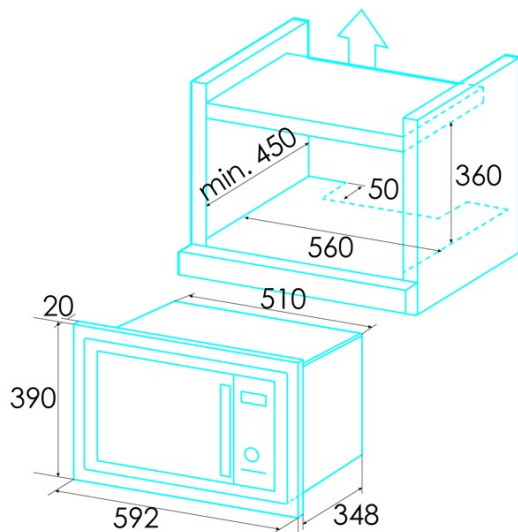

EMW-2320-IG X

Cod. 929270347

EAN 8435436111921