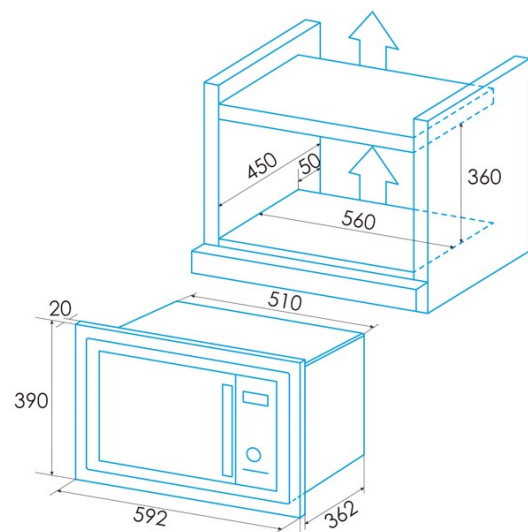

EMW-2320-IG X

Cod. 929270347

EAN 8435436111921

INFORMATIONS GÉNÉRALES

EAN/UPC	8435436111921
Sous-famille	Built-in

Dimensions

Hauteur de la cavité [mm]	205
Largeur de la cavité [mm]	330
Profondeur de la cavité [mm]	330
Capacité de la cavité [l]	23
Type de cavité	Stainless steel
Largeur (mm)	592
Hauteur (mm)	390
Profondeur (mm)	382
Largeur incorporée (mm)	560
Hauteur intérieure (mm)	360
Profondeur incorporée (mm)	450

Caractéristiques

Type d'installation	Built_in
Système d'ouverture des portes	Push button
Lumière intérieure	√

Contrôle

Type de contrôle	Electronic display
Afficher	LCD
Afficher la couleur	RED
Minuterie	Electronic
Réglage maximal de la minuterie [min]	60
Bouton Marche/Arrêt	√
Sélecteur de puissance	√
Sélecteur de fonctions	√
Sélecteur de température	√
Sélecteur de poids	√
Nombre de fonctions	8
Fonctions	Grill;Simultaneous grill + microwave;Heating and cooking by food type;Defrosting;Quick start

Sécurité

Thermostat de sécurité	√
Déconnexion automatique de sécurité	√
Verrouillage de sécurité pour enfants	√
Nombre de vitrages de la porte	1

Raccordement électrique

Puissance du grill [kW]	1,2
Puissance micro-ondes [W]	800
Puissance nominale (W)	1280
Tension [V]	230-240
Fréquence [Hz]	50
Type de prise	Type F

Accessoires

Construit dans le cadre	Inclus
Kit de ventilation	-
Verre amovible pivotant	√
Diamètre de la plaque de verre [mm]	315