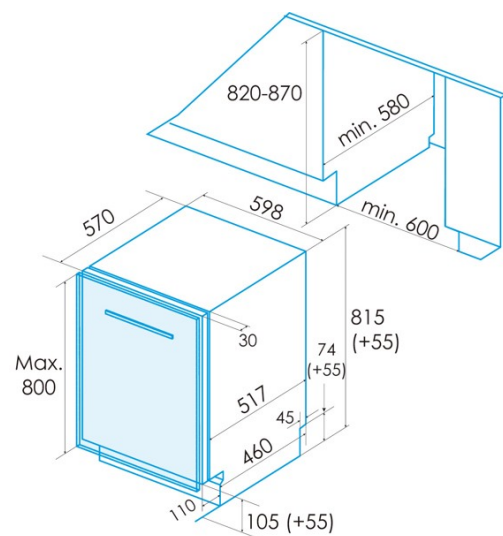

edesa

LAVE-VAISSELLE ENCASTRABLE

EDB-6241-I SL

Cod. 926270329

EAN 8422248351355

INFORMATIONS GÉNÉRALES

EAN/UPC	8422248351355
Sous-famille	Built-in

Raccordement électrique

Installation

Largeur (mm)	598
Hauteur min. (mm)	815
Profondeur (mm)	580
Hauteur réglable	✓
Largeur incorporée (mm)	600
Hauteur intérieure (mm)	820
Profondeur incorporée (mm)	580
Hauteur maximale de la porte (mm)	800
Porte coulissante	✓