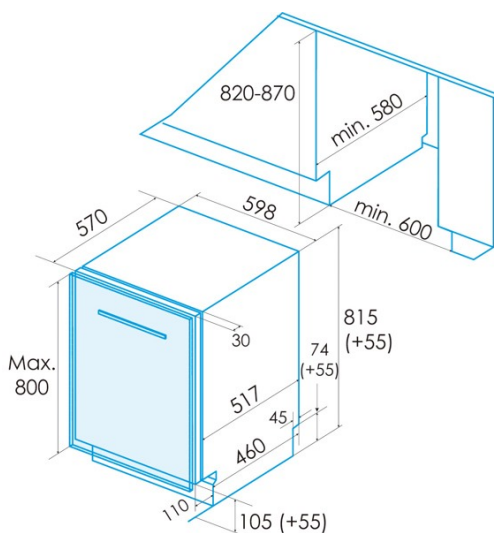

edesa

LAVE-VAISSELLE ENCASTRABLE

EDB-6241-I SL

Cod. 926270329

EAN 8422248351355

INFORMATIONS GÉNÉRALES

EAN/UPC	8422248351355
Sous-famille	Built-in

Raccordement électrique

Installation

Largeur (mm)	598
Hauteur min. (mm)	815
Profondeur (mm)	580
Hauteur réglable	√
Largeur incorporée (mm)	600
Hauteur intérieure (mm)	820
Profondeur incorporée (mm)	580
Hauteur maximale de la porte (mm)	800
Porte coulissante	√