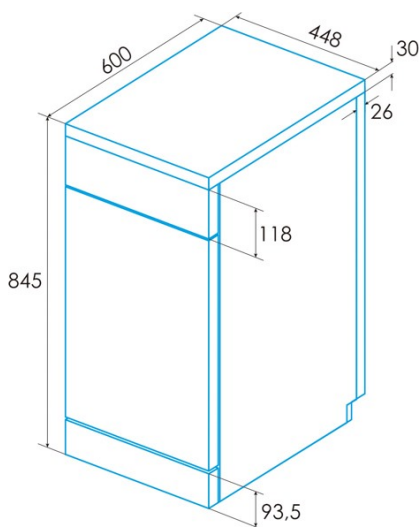

edesa

LAVE-VAISSELLE POSE LIBRE

EDW-4710 WH

Cod. 926270328

EAN 8422248351348

INFORMATIONS GÉNÉRALES

EAN/UPC	8422248351348
Sous-famille	Freestanding

Raccordement électrique

Installation

Largeur (mm)	448
Hauteur min. (mm)	845
Profondeur (mm)	600
Hauteur réglable	√
Porte coulissante	-