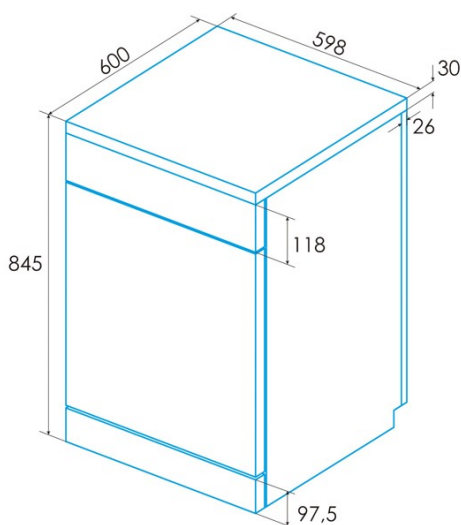

edesa

LAVE-VAISSELLE POSE LIBRE

EDW-6230 X

Cod. 926270325

EAN 8422248351317

INFORMATIONS GÉNÉRALES

EAN/UPC	8422248351317
Sous-famille	Freestanding

Raccordement électrique