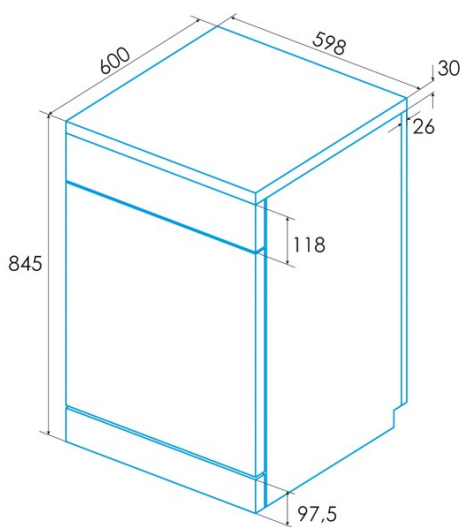

edesa

LAVE-VAISSELLE POSE LIBRE

EDW-6230 X

Cod. 926270325

EAN 8422248351317

INFORMATIONS GÉNÉRALES

EAN/UPC	8422248351317
Sous-famille	Freestanding

Raccordement électrique