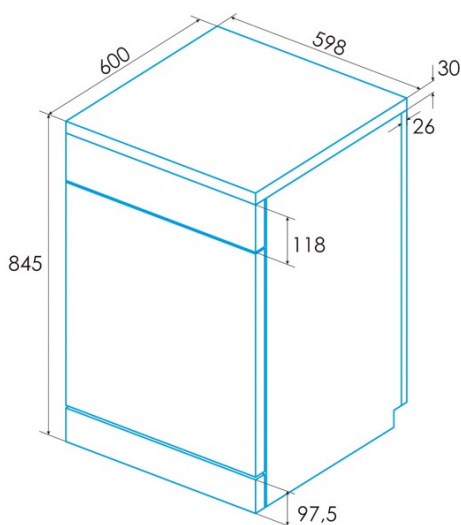

edesa

LAVE-VAISSELLE POSE LIBRE

EDW-6231 X

Cod. 926270323

EAN 8422248351294

INFORMATIONS GÉNÉRALES

EAN/UPC	8422248351294
Sous-famille	Freestanding

Raccordement électrique

Installation

Largeur (mm)	598
Hauteur min. (mm)	845
Profondeur (mm)	600
Hauteur réglable	√
Largeur incorporée (mm)	600
Hauteur intérieure (mm)	820
Profondeur incorporée (mm)	580
Porte coulissante	-