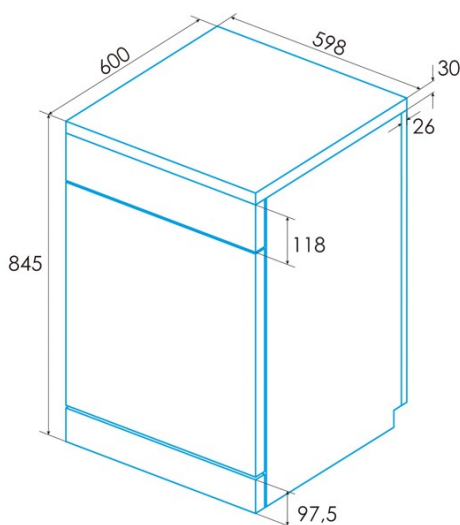

edesa

LAVE-VAISSELLE POSE LIBRE

EDW-6231 X

Cod. 926270323

EAN 8422248351294

INFORMATIONS GÉNÉRALES

EAN/UPC	8422248351294
Sous-famille	Freestanding

Raccordement électrique

Installation

Largeur (mm)	598
Hauteur min. (mm)	845
Profondeur (mm)	600
Hauteur réglable	√
Largeur incorporée (mm)	600
Hauteur intérieure (mm)	820
Profondeur incorporée (mm)	580
Porte coulissante	-