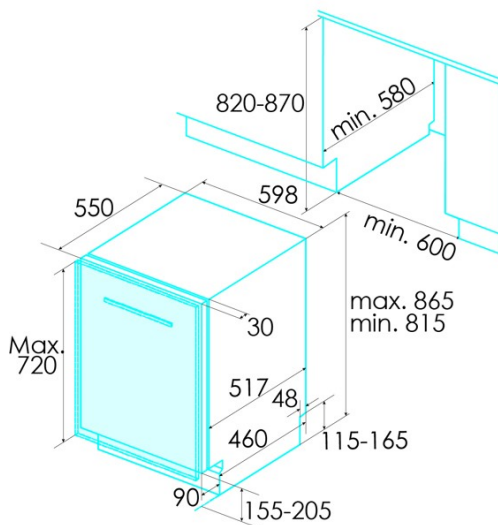

INFORMATIONS GÉNÉRALES

EAN/UPC	8422248097260
Sous-famille	Built-in

Raccordement électrique

Tension nominale (V)	220-240
Fréquence nominale (HZ)	50
Puissance nominale d'entrée (W)	2100
Protection contre les chocs électriques	Classe I
Longueur du cordon d'alimentation (m)	1,5
Type de prise	Type F

Fiche produit selon le règlement UE 2019/2022 - 2019/2017

Paramètres d'emplacement prédéterminés	13
Classe d'efficacité énergétique	E
Consommation d'énergie du mode désactivé [W]	0,49
Niveau sonore [dBA]	49
Type d'installation	Built_in

Panneau de contrôle

Type de contrôle	Soft Touch Buttons
Afficher	Non
Indicateur de contrôle du sel	√
Indicateur de contrôle de l'aide au rinçage	-
Démarrage différé	1-24h
Indicateur de temps restant	√
Démarrage/Pause	-

Programmes et fonctions

Numéro de programmes	5
Programme 1 - Nom	Intensive
Programme 1 - Température (oC)	65
Programme 1 - Durée (min)	205
Programme 2 - Nom	Normal
Programme 2 - Température (oC)	55
Programme 2 - Durée (min)	175
Programme 3 - Nom	Eco
Programme 3 - Température (oC)	45
Programme 3 - Durée (min)	220
Programme 4 - Nom	Express 90'
Programme 4 - Température (oC)	60
Programme 4 - Durée (min)	90
Programme 5 - Nom	Quick 30'
Programme 5 - Température (oC)	50
Programme 5 - Durée (min)	30
Programme 6 - Nom	N/A
Programme 7 - Nom	N/A
Programme 8 - Nom	N/A
Programme 9 - Nom	N/A
Programme 10 - Nom	N/A
Programme 11 - Nom	N/A
Programme 12 - Nom	N/A

Branchement électrique et d'eau

Tension nominale (V)	220-240
Fréquence nominale (HZ)	50
Puissance nominale d'entrée (W)	2100
Protection contre les chocs électriques	Classe I
Longueur du cordon d'alimentation (m)	1,5
Type de prise	Type F
Longueur du tuyau d'arrivée d'eau (m)	1500
Longueur du tuyau de vidange d'eau (m)	1400

Installation

Largeur (mm)	598
Hauteur min. (mm)	815
Hauteur max (mm)	815
Profondeur (mm)	580
Hauteur réglable	√
Largeur incorporée (mm)	600