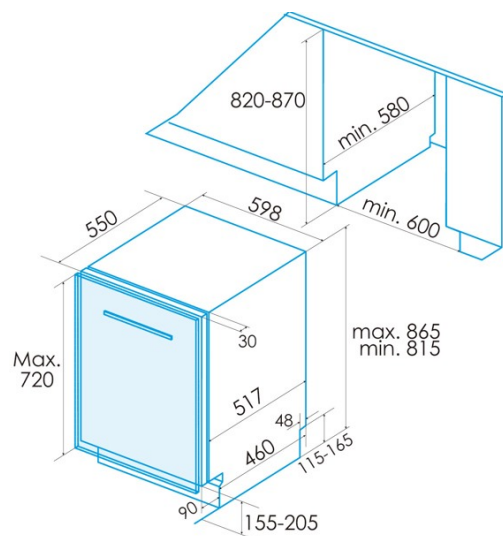

edesa

LAVE-VAISSELLE ENCASTRABLE

EDB-6130-I

Cod. 926270312

EAN 8422248097260

INFORMATIONS GÉNÉRALES

EAN/UPC	8422248097260
Sous-famille	Built-in

Raccordement électrique

Installation

Largeur (mm)	598
Hauteur min. (mm)	815
Hauteur max (mm)	815
Profondeur (mm)	580
Hauteur réglable	√
Largeur incorporée (mm)	600

Hauteur intérieure (mm)	820
Profondeur incorporée (mm)	580
Hauteur maximale de la porte (mm)	720
Porte coulissante	-