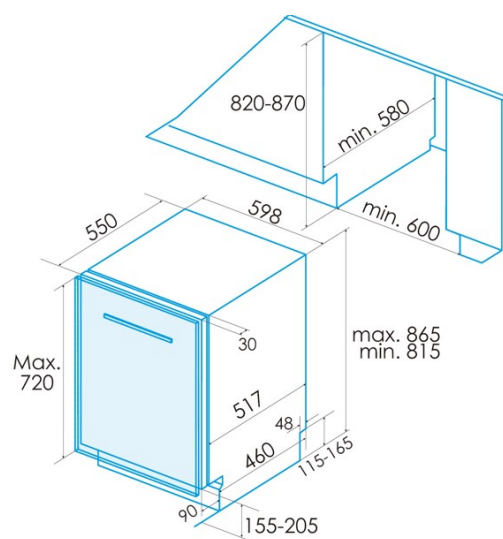

INFORMATIONS GÉNÉRALES

EAN/UPC	8422248097260
Sous-famille	Built-in

Raccordement électrique

Tension nominale (V)	220-240
Fréquence nominale (HZ)	50
Puissance nominale d'entrée (W)	2100
Protection contre les chocs électriques	Classe I
Longueur du cordon d'alimentation (m)	1,5
Type de prise	Type F

Fiche produit selon le règlement UE 2019/2022 - 2019/2017

Paramètres d'emplacement prédéterminés	13
Classe d'efficacité énergétique	E
Consommation d'énergie du mode désactivé [W]	0,49
Niveau sonore [dBA]	49
Type d'installation	Built_in

Panneau de contrôle

Type de contrôle	Soft Touch Buttons
Afficher	Non
Indicateur de contrôle du sel	√
Indicateur de contrôle de l'aide au rinçage	-
Démarrage différé	1-24h
Indicateur de temps restant	√
Démarrage/Pause	-

Programmes et fonctions

Numéro de programmes	5
Programme 1 - Nom	Intensive
Programme 1 - Température (°C)	65
Programme 1 - Durée (min)	205
Programme 2 - Nom	Normal
Programme 2 - Température (°C)	55
Programme 2 - Durée (min)	175
Programme 3 - Nom	Eco
Programme 3 - Température (°C)	45
Programme 3 - Durée (min)	220
Programme 4 - Nom	Express 90'
Programme 4 - Température (°C)	60
Programme 4 - Durée (min)	90
Programme 5 - Nom	Quick 30'
Programme 5 - Température (°C)	50
Programme 5 - Durée (min)	30
Programme 6 - Nom	N/A
Programme 7 - Nom	N/A
Programme 8 - Nom	N/A
Programme 9 - Nom	N/A
Programme 10 - Nom	N/A
Programme 11 - Nom	N/A
Programme 12 - Nom	N/A

Branchement électrique et d'eau

Tension nominale (V)	220-240
Fréquence nominale (HZ)	50
Puissance nominale d'entrée (W)	2100
Protection contre les chocs électriques	Classe I
Longueur du cordon d'alimentation (m)	1,5
Type de prise	Type F
Longueur du tuyau d'arrivée d'eau (m)	1500
Longueur du tuyau de vidange d'eau (m)	1400

Installation

Largeur (mm)	598
Hauteur min. (mm)	815
Hauteur max (mm)	815
Profondeur (mm)	580
Hauteur réglable	√
Largeur incorporée (mm)	600