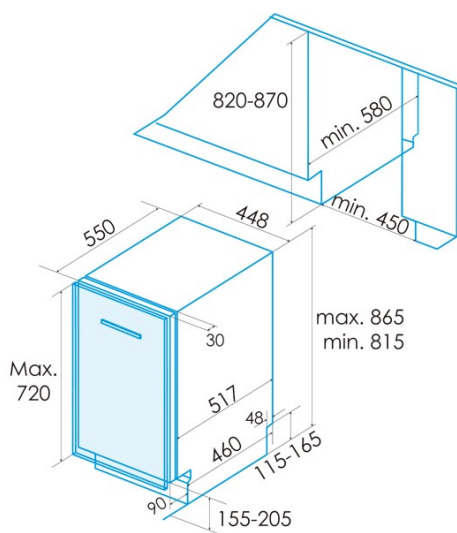

edesa

LAVE-VAISSELLE ENCASTRABLE

EDB-4610-I

Cod. 926270311

EAN 8422248096805

INFORMATIONS GÉNÉRALES

EAN/UPC	8422248096805
Sous-famille	Built-in

Raccordement électrique

Installation

Largeur (mm)	448
Hauteur min. (mm)	815
Hauteur max (mm)	815
Profondeur (mm)	580
Hauteur réglable	√
Largeur incorporée (mm)	450

Hauteur intérieure (mm)	820
Profondeur incorporée (mm)	580
Hauteur maximale de la porte (mm)	720
Porte coulissante	-