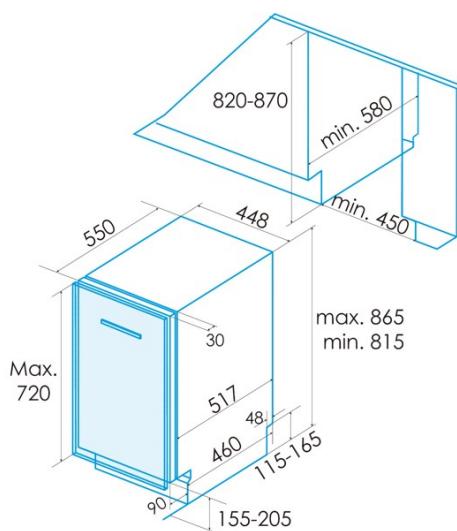

INFORMATIONS GÉNÉRALES

EAN/UPC	8422248096805
Sous-famille	Built-in

Raccordement électrique

Tension nominale (V)	220-240
Fréquence nominale (HZ)	50
Puissance nominale d'entrée (W)	2100
Protection contre les chocs électriques	Classe I
Longueur du cordon d'alimentation (m)	1,5
Type de prise	Type F

Fiche produit selon le règlement UE 2019/2022 - 2019/2017

Paramètres d'emplacement prédéterminés	10
Classe d'efficacité énergétique	E
Consommation d'énergie du mode désactivé [W]	0,49
Niveau sonore [dBA]	49
Type d'installation	Built_in

Panneau de contrôle

Type de contrôle	Soft Touch Buttons
Afficher	Non
Indicateur de contrôle du sel	√
Indicateur de contrôle de l'aide au rinçage	-
Démarrage différé	1-24h
Indicateur de temps restant	√
Démarrage/Pause	-

Programmes et fonctions

Numéro de programmes	5
Programme 1 - Nom	Intensive
Programme 1 - Température (°C)	65
Programme 1 - Durée (min)	205
Programme 2 - Nom	Normal
Programme 2 - Température (°C)	55
Programme 2 - Durée (min)	175
Programme 3 - Nom	Eco
Programme 3 - Température (°C)	45
Programme 3 - Durée (min)	235
Programme 4 - Nom	Express 90'
Programme 4 - Température (°C)	60
Programme 4 - Durée (min)	90
Programme 5 - Nom	Quick 30'
Programme 5 - Température (°C)	50
Programme 5 - Durée (min)	30
Programme 6 - Nom	N/A
Programme 7 - Nom	N/A
Programme 8 - Nom	N/A
Programme 9 - Nom	N/A
Programme 10 - Nom	N/A
Programme 11 - Nom	N/A
Programme 12 - Nom	N/A

Branchement électrique et d'eau

Tension nominale (V)	220-240
Fréquence nominale (HZ)	50
Puissance nominale d'entrée (W)	2100
Protection contre les chocs électriques	Classe I
Longueur du cordon d'alimentation (m)	1,5
Type de prise	Type F
Longueur du tuyau d'arrivée d'eau (m)	1500
Longueur du tuyau de vidange d'eau (m)	1400

Installation

Largeur (mm)	448
Hauteur min. (mm)	815
Hauteur max (mm)	815
Profondeur (mm)	580
Hauteur réglable	√
Largeur incorporée (mm)	450