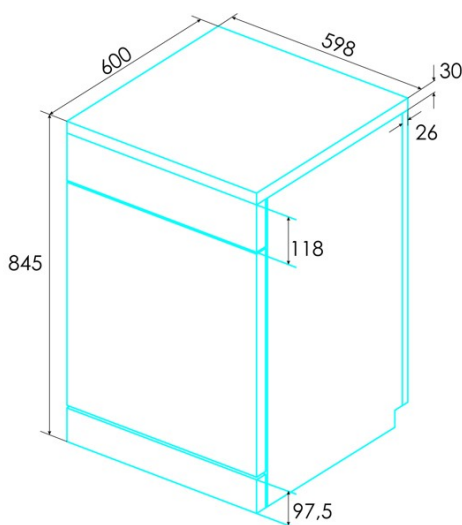

edesa

LAVE-VAISSELLE POSE LIBRE

EDW-6120 WH

Cod. 926270308

EAN 8422248096768

INFORMATIONS GÉNÉRALES

EAN/UPC	8422248096768
Sous-famille	Freestanding

Raccordement électrique

Installation

Largeur (mm)	598
Hauteur min. (mm)	845
Hauteur max (mm)	845
Profondeur (mm)	600
Hauteur réglable	√
Porte coulissante	-