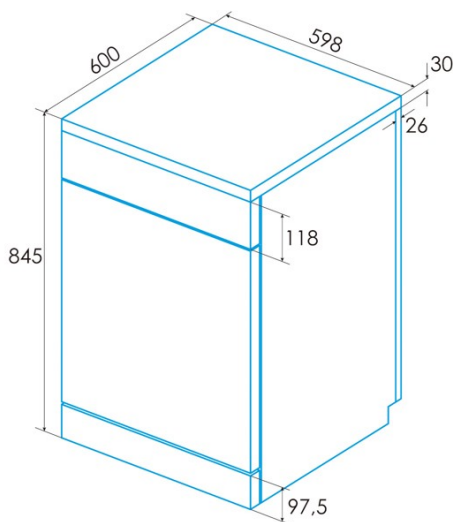

INFORMATIONS GÉNÉRALES

EAN/UPC	8422248096751
Sous-famille	Freestanding

Raccordement électrique

Tension nominale (V)	220-240
Fréquence nominale (HZ)	50
Puissance nominale d'entrée (W)	2100
Protection contre les chocs électriques	Classe I
Longueur du cordon d'alimentation (m)	1,5
Type de prise	Type F

Fiche produit selon le règlement UE 2019/2022 - 2019/2017

Paramètres d'emplacement prédéterminés	13
Classe d'efficacité énergétique	E
Consommation d'énergie du mode désactivé [W]	0,49
Niveau sonore [dBA]	49
Type d'installation	Free Standing

Panneau de contrôle

Type de contrôle	Soft Touch Buttons
Afficher	Non
Indicateur de contrôle du sel	√
Indicateur de contrôle de l'aide au rinçage	-
Démarrage différé	3-6-9h
Indicateur de temps restant	√
Démarrage/Pause	√

Programmes et fonctions

Numéro de programmes	6
Programme 1 - Nom	Intensive
Programme 1 - Température (°C)	65
Programme 1 - Durée (min)	205
Programme 2 - Nom	Normal
Programme 2 - Température (°C)	55
Programme 2 - Durée (min)	175
Programme 3 - Nom	Eco
Programme 3 - Température (°C)	45
Programme 3 - Durée (min)	220
Programme 4 - Nom	Express 90'
Programme 4 - Température (°C)	60
Programme 4 - Durée (min)	90
Programme 5 - Nom	Verre
Programme 5 - Température (°C)	50
Programme 6 - Nom	Quick 30'
Programme 6 - Température (°C)	50
Programme 6 - Durée (min)	30
Programme 7 - Nom	N/A
Programme 8 - Nom	N/A
Programme 9 - Nom	N/A
Programme 10 - Nom	N/A
Programme 11 - Nom	N/A
Programme 12 - Nom	N/A

Branchement électrique et d'eau

Tension nominale (V)	220-240
Fréquence nominale (HZ)	50
Puissance nominale d'entrée (W)	2100
Protection contre les chocs électriques	Classe I
Longueur du cordon d'alimentation (m)	1,5
Type de prise	Type F
Longueur du tuyau d'arrivée d'eau (m)	1500
Longueur du tuyau de vidange d'eau (m)	1400

Installation

Largeur (mm)	598
Hauteur min. (mm)	845
Hauteur max (mm)	845
Profondeur (mm)	600
Hauteur réglable	√