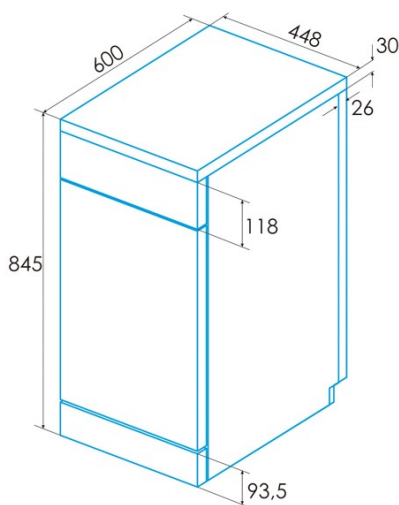

INFORMATIONS GÉNÉRALES

EAN/UPC	8422248096737
Sous-famille	Freestanding

Raccordement électrique

Tension nominale (V)	220-240
Fréquence nominale (HZ)	50
Puissance nominale d'entrée (W)	2100
Protection contre les chocs électriques	Classe I
Longueur du cordon d'alimentation (m)	1,5
Type de prise	Type F

Fiche produit selon le règlement UE 2019/2022 - 2019/2017

Paramètres d'emplacement prédéterminés	10
Classe d'efficacité énergétique	E
Consommation d'énergie du mode désactivé [W]	0,49
Niveau sonore [dBA]	49
Type d'installation	Free Standing

Panneau de contrôle

Type de contrôle	Soft Touch Buttons
Afficher	Non
Indicateur de contrôle du sel	√
Indicateur de contrôle de l'aide au rinçage	-
Démarrage différé	3-6-9h
Indicateur de temps restant	√
Démarrage/Pause	√

Programmes et fonctions

Numéro de programmes	6
Programme 1 - Nom	Intensive
Programme 1 - Température (oC)	65
Programme 1 - Durée (min)	205
Programme 2 - Nom	Normal
Programme 2 - Température (oC)	55
Programme 2 - Durée (min)	175
Programme 3 - Nom	Eco
Programme 3 - Température (oC)	45
Programme 3 - Durée (min)	235
Programme 4 - Nom	Express 90'
Programme 4 - Température (oC)	60
Programme 4 - Durée (min)	90
Programme 5 - Nom	Verre
Programme 5 - Température (oC)	50
Programme 5 - Durée (min)	120
Programme 6 - Nom	Quick 30'
Programme 6 - Température (oC)	50
Programme 6 - Durée (min)	30
Programme 7 - Nom	N/A
Programme 8 - Nom	N/A
Programme 9 - Nom	N/A
Programme 10 - Nom	N/A
Programme 11 - Nom	N/A
Programme 12 - Nom	N/A

Branchement électrique et d'eau

Tension nominale (V)	220-240
Fréquence nominale (HZ)	50
Puissance nominale d'entrée (W)	2100
Protection contre les chocs électriques	Classe I
Longueur du cordon d'alimentation (m)	1,5
Type de prise	Type F
Longueur du tuyau d'arrivée d'eau (m)	1500
Longueur du tuyau de vidange d'eau (m)	1400

Installation

Largeur (mm)	448
Hauteur min. (mm)	845
Hauteur max (mm)	845
Profondeur (mm)	600