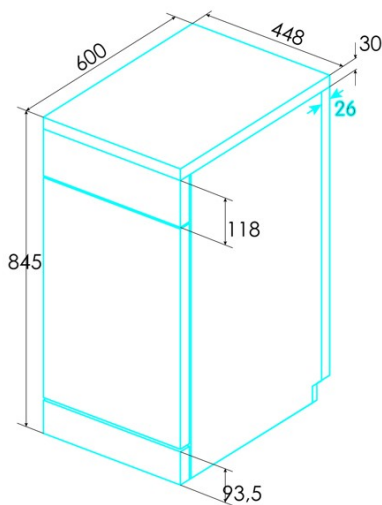

edesa

LAVE-VAISSELLE POSE LIBRE

EDW-4610 WH

Cod. 926270305

EAN 8422248096737

INFORMATIONS GÉNÉRALES

EAN/UPC	8422248096737
Sous-famille	Freestanding

Raccordement électrique

Installation

Largeur (mm)	448
Hauteur min. (mm)	845
Hauteur max (mm)	845
Profondeur (mm)	600

Hauteur réglable	√
Porte coulissante	-