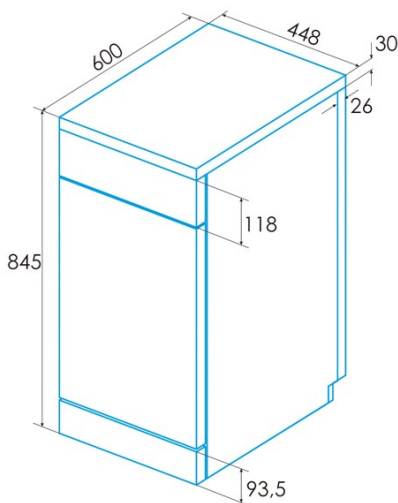

INFORMATIONS GÉNÉRALES

EAN/UPC	8422248096720
Sous-famille	Freestanding

Raccordement électrique

Tension nominale (V)	220-240
Fréquence nominale (HZ)	50
Puissance nominale d'entrée (W)	2100
Protection contre les chocs électriques	Classe I
Longueur du cordon d'alimentation (m)	1,5
Type de prise	Type F

Fiche produit selon le règlement UE 2019/2022 - 2019/2017

Paramètres d'emplacement prédéterminés	10
Classe d'efficacité énergétique	E
Consommation d'énergie du mode désactivé [W]	0,49
Niveau sonore [dBA]	49
Type d'installation	Free Standing

Panneau de contrôle

Type de contrôle	Soft Touch Buttons
Afficher	Non
Indicateur de contrôle du sel	√
Indicateur de contrôle de l'aide au rinçage	-
Démarrage différé	3-6-9h
Indicateur de temps restant	√
Démarrage/Pause	√

Programmes et fonctions

Numéro de programmes	6
Programme 1 - Nom	Intensive
Programme 1 - Température (oC)	65
Programme 1 - Durée (min)	205
Programme 2 - Nom	Normal
Programme 2 - Température (oC)	55
Programme 2 - Durée (min)	175
Programme 3 - Nom	Eco
Programme 3 - Température (oC)	45
Programme 3 - Durée (min)	235
Programme 4 - Nom	Express 90'
Programme 4 - Température (oC)	60
Programme 4 - Durée (min)	90
Programme 5 - Nom	Verre
Programme 5 - Température (oC)	50
Programme 5 - Durée (min)	120
Programme 6 - Nom	Quick 30'
Programme 6 - Température (oC)	50
Programme 6 - Durée (min)	30
Programme 7 - Nom	N/A
Programme 8 - Nom	N/A
Programme 9 - Nom	N/A
Programme 10 - Nom	N/A
Programme 11 - Nom	N/A
Programme 12 - Nom	N/A

Branchement électrique et d'eau

Tension nominale (V)	220-240
Fréquence nominale (HZ)	50
Puissance nominale d'entrée (W)	2100
Protection contre les chocs électriques	Classe I
Longueur du cordon d'alimentation (m)	1,5
Type de prise	Type F
Longueur du tuyau d'arrivée d'eau (m)	1500
Longueur du tuyau de vidange d'eau (m)	1400

Installation

Largeur (mm)	448
Hauteur min. (mm)	845
Hauteur max (mm)	845
Profondeur (mm)	600