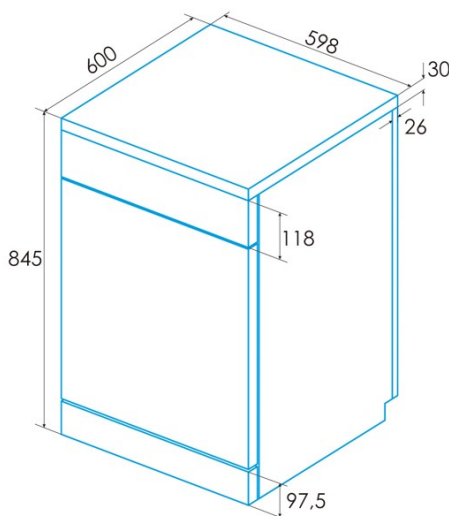

edesa

LAVE-VAISSELLE POSE LIBRE

EDW-6242 X

Cod. 926270299

EAN 8422248096676

INFORMATIONS GÉNÉRALES

EAN/UPC	8422248096676
Sous-famille	Freestanding

Raccordement électrique

Installation

Largeur (mm)	598
Hauteur min. (mm)	845
Hauteur max (mm)	845

Profondeur (mm)	600
Hauteur réglable	√
Porte coulissante	-