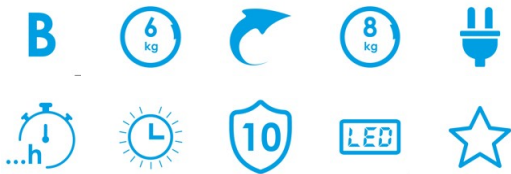

EWS-8400 I

Cod. **925270558**

EAN **8422248344456**