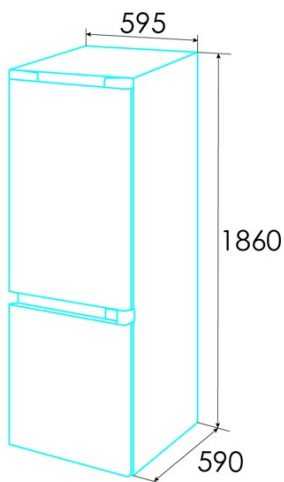

INFORMATIONS GÉNÉRALES

EAN/UPC	8422248373760
Sous-famille	Combi

Fiche produit selon le règlement UE 2019/2016

Catégorie	7
Classe d'efficacité énergétique	E
Consommation d'énergie [kWh/an]	243
Volume de stockage du réfrigérateur [l]	207
Volume de stockage du congélateur [l]	97
Classement par étoiles	4
Réfrigérateur sans givre	√
Congélateur sans givre	√
Sécurité de coupure de courant [h]	10
Capacité de congélation [kg/24 h]	6
Classe climatique	SN/N/ST/T
Émissions sonores [dBA]	39
Type d'installation	Free Standing

Matériel de réfrigération

Nombre de balconnets des portes	3
Nombre d'étagères en verre	2
Étagère à vin	-
Tiroir à fruits et légumes	2
Nombre de plateaux d'œufs	2
Capacité en œufs	1-6

Matériel de congélation

Nombre de tiroirs	3
Nombre de tiroirs fermés	3
Bacs à glaçons	1
Capacité duseau à glace	1-12

Éclairage

Réfrigérateur lumière	√
Lumière du congélateur	-
Lumière LED	√

Branchement électrique et d'eau

Tension nominale (V)	220-240
Fréquence nominale (HZ)	50
Longueur du cordon d'alimentation (m)	2
Type de prise	Type F

Contrôle

Type de contrôle	Electronic
Afficher	LED
Système de refroidissement	Total No Frost
Régulation électronique de la température du réfrigérateur	√
Régulation électronique de la température du congélateur	√
Super fonction de refroidissement	-
Fonction supercongélation	√

Installation

Largeur (mm)	595
Hauteur (mm)	1860
Profondeur (mm)	590
Type de poignée	Retiré
Portes réversibles	√
Roues	√
Côté d'ouverture de la porte	Right