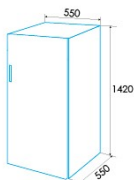

INFORMATIONS GÉNÉRALES

EAN/UPC	8422248350815
Sous-famille	Upright

Fiche produit selon le règlement UE 2019/2016

Catégorie	8
Classe d'efficacité énergétique	E
Consommation d'énergie [kWh/an]	Cooling
Volume de stockage du congélateur [l]	160
Classement par étoiles	4
Capacité de congélation [kg/24 h]	7,2
Émissions sonores [dBA]	42
Type d'installation	24,3

Matériel de réfrigération

Décoration intérieure métallique	√

Matériel de congélation

Nombre de tiroirs	5
Nombre de tiroirs fermés	5

Branchement électrique et d'eau

Tension nominale (V)	220-240
Fréquence nominale (HZ)	50
Puissance nominale d'entrée (W)	120
Longueur du cordon d'alimentation (m)	1,7

Contrôle

Type de contrôle	Mechanical
Système de refroidissement	Static

Installation

Largeur (mm)	550
Profondeur (mm)	550
Type de poignée	Maneta exterior
Portes réversibles	√
Côté d'ouverture de la porte	Right