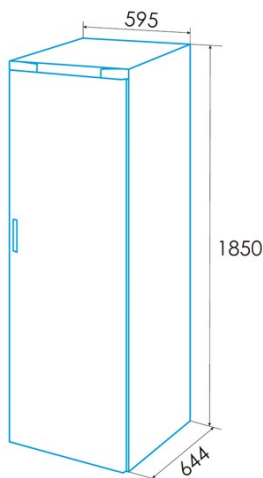

edesa

RÉFRIGÉRATEURS SIDE BY SIDE

EFS-1823 NF WH

Cod. 924271342

EAN 8422248350778

E

INFORMATIONS GÉNÉRALES

EAN/UPC	8422248350778
Sous-famille	Side by Side

Installation

Largeur (mm)	595
Hauteur (mm)	1850
Profondeur (mm)	618
Largeur incorporée (mm)	695
Profondeur incorporée (mm)	718
Type de poignée	External metal look
Portes réversibles	√
Roues	√
Côté d'ouverture de la porte	Right