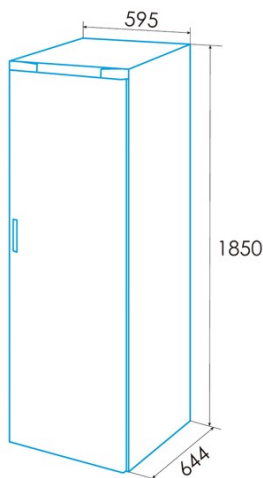

INFORMATIONS GÉNÉRALES

EAN/UPC	8422248350778
Sous-famille	Side by Side

Fiche produit selon le règlement UE 2019/2016

Catégorie	1
Classe d'efficacité énergétique	E
Consommation d'énergie [kWh/an]	118
Volume de stockage du réfrigérateur [l]	362
Réfrigérateur sans givre	√
Congélateur sans givre	-
Classe climatique	SN/N/ST/T
Émissions sonores [dBA]	41
Type d'installation	Free Standing

Matériel de réfrigération

Nombre de balconnets des portes	5
Nombre d'étagères en verre	6
Étagère à vin	√
Tiroir à fruits et légumes	1
Refroidisseur pour viande et poisson	1
Décoration intérieure métallique	-
Nombre de plateaux d'œufs	1
Capacité en œufs	1-6

Matériel de congélation

Bacs à glaçons	0

Éclairage

Réfrigérateur lumière	√
Lumière du congélateur	-
Lumière LED	√

Branchement électrique et d'eau

Tension nominale (V)	220-240
Fréquence nominale (HZ)	50
Puissance nominale d'entrée (W)	65
Protection contre les chocs électriques	Classe I
Type de prise	Type F

Contrôle

Type de contrôle	Electronic
Afficher	LED
Système de refroidissement	Total No Frost
Régulation électronique de la température du réfrigérateur	√
Régulation électronique de la température du congélateur	-
Super fonction de refroidissement	√
Fonction supercongélation	-
Fonction vacances	-
Fonction hiver-été	-

Installation

Largeur (mm)	595
Hauteur (mm)	1850
Profondeur (mm)	618
Largeur incorporée (mm)	695
Profondeur incorporée (mm)	718
Type de poignée	External metal look
Portes réversibles	√
Roues	√
Côté d'ouverture de la porte	Right