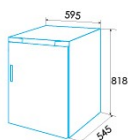

edesa

RÉFRIGÉRATEURS POUR PLAN DE TRAVAIL

EFS-0514 I

Cod. 924271341

EAN 8422248350747

INFORMATIONS GÉNÉRALES

EAN/UPC	8422248350747
Sous-famille	Tabletop

Fiche produit selon le règlement UE 2019/2016

Installation

Largeur (mm)	595
Hauteur (mm)	818
Profondeur (mm)	545
Largeur incorporée (mm)	600
Profondeur incorporée (mm)	550
Portes réversibles	√
Côté d'ouverture de la porte	Right