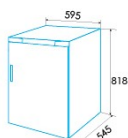

edesa

RÉFRIGÉRATEURS POUR PLAN DE TRAVAIL

EFS-0513 I

Cod. 924271339

EAN 8422248350723

E

INFORMATIONS GÉNÉRALES

EAN/UPC	8422248350723
Sous-famille	Tabletop

Contrôle

Type de contrôle	Electronic
Afficher	LED
Super fonction de refroidissement	√
Fonction supercongélation	-
Fonction vacances	-
Fonction hiver-été	-

Installation

Largeur (mm)	595
Hauteur (mm)	818
Profondeur (mm)	545
Type de poignée	160
Portes réversibles	√
Roues	-
Côté d'ouverture de la porte	Right