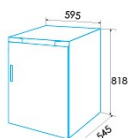

INFORMATIONS GÉNÉRALES

EAN/UPC	8422248350723
Sous-famille	Tabletop

Fiche produit selon le règlement UE 2019/2016

Classe d'efficacité énergétique	E
Consommation d'énergie [kWh/an]	93
Volume de stockage du réfrigérateur [l]	138
Classement par étoiles	4
Classe climatique	SN/N/ST
Émissions sonores [dBA]	37
Type d'installation	Built-In

Matériel de réfrigération

Nombre de balconnets des portes	3
Nombre d'étagères en verre	3
Étagère à vin	-
Tiroir à fruits et légumes	1
Refroidisseur pour viande et poisson	0
Décoration intérieure métallique	-
Nombre de plateaux d'œufs	2
Capacité en œufs	1-6

Éclairage

Réfrigérateur lumière	√
Lumière du congélateur	-

Branchement électrique et d'eau

Tension nominale (V)	220-240che
Fréquence nominale (HZ)	50
Puissance nominale d'entrée (W)	60
Longueur du cordon d'alimentation (m)	1,5
Type de prise	Type F

Contrôle

Type de contrôle	Electronic
Afficher	LED
Super fonction de refroidissement	√
Fonction supercongélation	-
Fonction vacances	-
Fonction hiver-été	-

Installation

Largeur (mm)	595
Hauteur (mm)	818
Profondeur (mm)	545
Type de poignée	160
Portes réversibles	√
Roues	-
Côté d'ouverture de la porte	Right