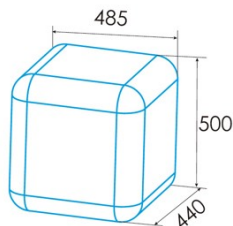

edesa

RÉFRIGÉRATEURS POUR PLAN DE TRAVAIL

EFS-0411 WH

Cod. 924271338

EAN 8422248350716

E

INFORMATIONS GÉNÉRALES

EAN/UPC	8422248350716
Sous-famille	Tabletop

Installation

Largeur (mm)	485
Hauteur (mm)	500
Profondeur (mm)	440
Type de poignée	Integrada
Côté d'ouverture de la porte	Right