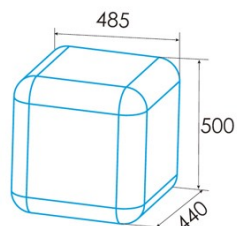

INFORMATIONS GÉNÉRALES

EAN/UPC	8422248350716
Sous-famille	Tabletop

Fiche produit selon le règlement UE 2019/2016

Classe d'efficacité énergétique	E
Consommation d'énergie [kWh/an]	80
Volume de stockage du réfrigérateur [l]	47
Classe climatique	N/ST/T
Émissions sonores [dBA]	41
Type d'installation	Free Standing

Matériel de réfrigération

Nombre de balconnets des portes	2
Nombre d'étagères en verre	1
Décoration intérieure métallique	-
Nombre de plateaux d'œufs	1
Capacité en œufs	1-6

Éclairage

Réfrigérateur lumière	-

Branchement électrique et d'eau

Tension nominale (V)	220-240
Fréquence nominale (HZ)	50
Puissance nominale d'entrée (W)	70
Longueur du cordon d'alimentation (m)	1.7
Type de prise	Type F

Contrôle

Type de contrôle	Mechanical
Afficher	Non
Système de refroidissement	Static

Installation

Largeur (mm)	485
Hauteur (mm)	500
Profondeur (mm)	440
Type de poignée	Integrada
Côté d'ouverture de la porte	Right