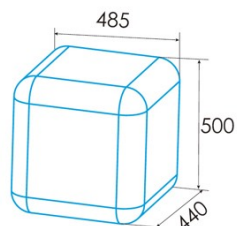

edesa

RÉFRIGÉRATEURS POUR PLAN DE TRAVAIL

EFS-0411 WH

Cod. 924271338

EAN 8422248350716

E

INFORMATIONS GÉNÉRALES

EAN/UPC	8422248350716
Sous-famille	Tabletop

Installation

Largeur (mm)	485
Hauteur (mm)	500
Profondeur (mm)	440
Type de poignée	Integrada
Côté d'ouverture de la porte	Right