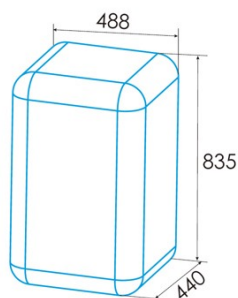

edesa

RÉFRIGÉRATEURS POUR PLAN DE TRAVAIL

EFS-0911 WH

Cod. 924271337

EAN 8422248350709

INFORMATIONS GÉNÉRALES

EAN/UPC	8422248350709
Sous-famille	Tabletop

Fiche produit selon le règlement UE 2019/2016

Contrôle

Type de contrôle	Mechanical
Afficher	Non
Système de refroidissement	Static

Installation

Largeur (mm)	488
Hauteur (mm)	835
Profondeur (mm)	480
Type de poignée	integrada
Côté d'ouverture de la porte	Right and Left