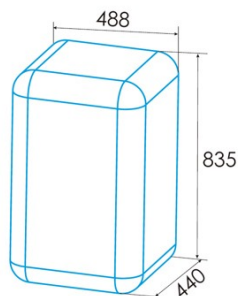

edesa

RÉFRIGÉRATEURS POUR PLAN DE TRAVAIL

EFS-0911 WH

Cod. 924271337

EAN 8422248350709

E

INFORMATIONS GÉNÉRALES

EAN/UPC	8422248350709
Sous-famille	Tabletop

Contrôle

Type de contrôle	Mechanical
Afficher	Non
Système de refroidissement	Static

Installation

Largeur (mm)	488
Hauteur (mm)	835
Profondeur (mm)	480
Type de poignée	integrada
Côté d'ouverture de la porte	Right and Left