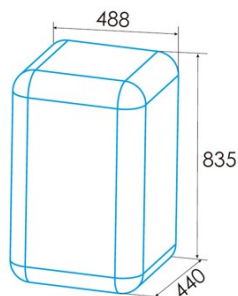

INFORMATIONS GÉNÉRALES

EAN/UPC	8422248350709
Sous-famille	Tabletop

Fiche produit selon le règlement UE 2019/2016

Classe d'efficacité énergétique	E
Consommation d'énergie [kWh/an]	86
Volume de stockage du réfrigérateur [l]	93
Classe climatique	SN/N/ST/T
Émissions sonores [dBA]	41
Type d'installation	Free Standing

Matériel de réfrigération

Nombre de balconnets des portes	3
Nombre d'étagères en verre	3
Tiroir à fruits et légumes	1
Nombre de plateaux d'œufs	1
Capacité en œufs	1-6

Branchement électrique et d'eau

Tension nominale (V)	220-240
Fréquence nominale (HZ)	50
Puissance nominale d'entrée (W)	55
Longueur du cordon d'alimentation (m)	1,7
Type de prise	Type F

Contrôle

Type de contrôle	Mechanical
Afficher	Non
Système de refroidissement	Static

Installation

Largeur (mm)	488
Hauteur (mm)	835
Profondeur (mm)	480
Type de poignée	integrada
Côté d'ouverture de la porte	Right and Left