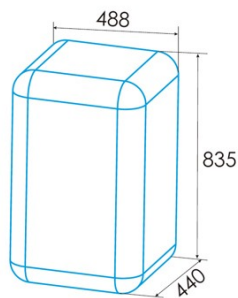

edesa

RÉFRIGÉRATEURS POUR PLAN DE TRAVAIL

EFS-0911 WH

Cod. 924271337

EAN 8422248350709

INFORMATIONS GÉNÉRALES

EAN/UPC	8422248350709
Sous-famille	Tabletop

Fiche produit selon le règlement UE 2019/2016

Contrôle

Type de contrôle	Mechanical
Afficher	Non
Système de refroidissement	Static

Installation

Largeur (mm)	488
Hauteur (mm)	835
Profondeur (mm)	480
Type de poignée	integrada
Côté d'ouverture de la porte	Right and Left