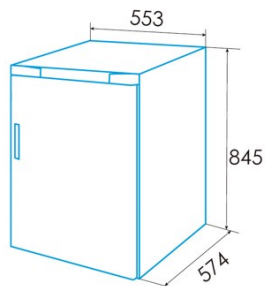

INFORMATIONS GÉNÉRALES

EAN/UPC	8422248350686
Sous-famille	Tabletop

Fiche produit selon le règlement UE 2019/2016

Classe d'efficacité énergétique	E
Consommation d'énergie [kWh/an]	142
Volume de stockage du réfrigérateur [l]	97
Volume de stockage du congélateur [l]	16
Classement par étoiles	4
Capacité de congélation [kg/24 h]	2
Classe climatique	N/ST
Émissions sonores [dBA]	39
Type d'installation	Free Standing

Matériel de réfrigération

Nombre de balconnets des portes	3
Nombre d'étagères en verre	2
Tiroir à fruits et légumes	1
Nombre de plateaux d'œufs	1
Capacité en œufs	1-6

Matériel de congélation

Nombre de tiroirs	1
Nombre de tiroirs fermés	1

Éclairage

Réfrigérateur lumière	√
Lumière du congélateur	-
Lumière LED	√

Branchement électrique et d'eau

Tension nominale (V)	220-240
Fréquence nominale (HZ)	50
Puissance nominale d'entrée (W)	90
Longueur du cordon d'alimentation (m)	1,6
Type de prise	Type F

Contrôle

Type de contrôle	Mechanical
Afficher	Non
Système de refroidissement	Static

Installation

Largeur (mm)	553
Hauteur (mm)	845
Profondeur (mm)	574
Type de poignée	integrada
Portes réversibles	√
Côté d'ouverture de la porte	Right