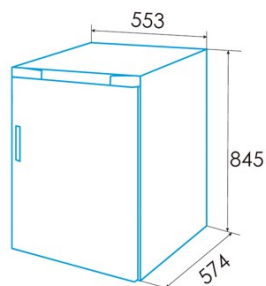

edesa

RÉFRIGÉRATEURS POUR PLAN DE TRAVAIL

EFS-0814 WH

Cod. 924271336

EAN 8422248350686

E

INFORMATIONS GÉNÉRALES

EAN/UPC	8422248350686
Sous-famille	Tabletop

Contrôle

Type de contrôle	Mechanical
Afficher	Non
Système de refroidissement	Static

Installation

Largeur (mm)	553
Hauteur (mm)	845
Profondeur (mm)	574
Type de poignée	integrada
Portes réversibles	√
Côté d'ouverture de la porte	Right