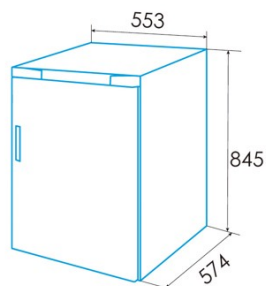

edesa

RÉFRIGÉRATEURS POUR PLAN DE TRAVAIL

EFS-0814 WH

Cod. 924271336

EAN 8422248350686

INFORMATIONS GÉNÉRALES

EAN/UPC	8422248350686
Sous-famille	Tabletop

Fiche produit selon le règlement UE 2019/2016

Contrôle

Type de contrôle	Mechanical
Afficher	Non
Système de refroidissement	Static

Installation

Largeur (mm)	553
Hauteur (mm)	845
Profondeur (mm)	574
Type de poignée	integrada
Portes réversibles	√
Côté d'ouverture de la porte	Right