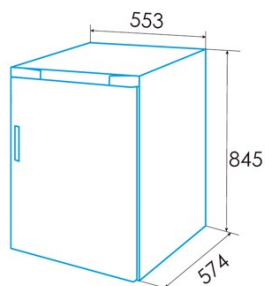

INFORMATIONS GÉNÉRALES

EAN/UPC	8422248350679
Sous-famille	Tabletop

Fiche produit selon le règlement UE 2019/2016

Classe d'efficacité énergétique	E
Consommation d'énergie [kWh/an]	164
Volume de stockage du congélateur [l]	88
Classement par étoiles	4
Capacité de congélation [kg/24 h]	4
Classe climatique	N/ST
Émissions sonores [dBA]	39
Type d'installation	Free Standing

Matériel de congélation

Nombre de tiroirs	3
Nombre de tiroirs fermés	3

Branchement électrique et d'eau

Tension nominale (V)	220-240
Fréquence nominale (HZ)	50

Contrôle

Type de contrôle	Mechanical
Afficher	Non
Système de refroidissement	Static

Installation

Largeur (mm)	553
Hauteur (mm)	845
Profondeur (mm)	574
Type de poignée	Integrada
Portes réversibles	√
Côté d'ouverture de la porte	Right