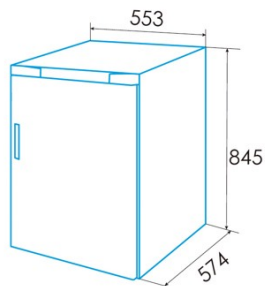

edesa

RÉFRIGÉRATEURS POUR PLAN DE TRAVAIL

EZS-0813 WH

Cod. 924271335

EAN 8422248350679

E

INFORMATIONS GÉNÉRALES

EAN/UPC	8422248350679
Sous-famille	Tabletop

Installation

Largeur (mm)	553
Hauteur (mm)	845
Profondeur (mm)	574
Type de poignée	Integrada
Portes réversibles	√
Côté d'ouverture de la porte	Right