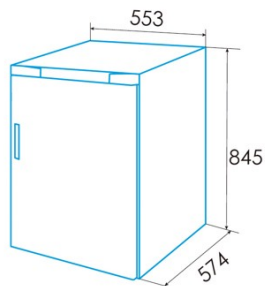

INFORMATIONS GÉNÉRALES

EAN/UPC	8422248350679
Sous-famille	Tabletop

Fiche produit selon le règlement UE 2019/2016

Classe d'efficacité énergétique	E
Consommation d'énergie [kWh/an]	164
Volume de stockage du congélateur [l]	88
Classement par étoiles	4
Capacité de congélation [kg/24 h]	4
Classe climatique	N/ST
Émissions sonores [dBA]	39
Type d'installation	Free Standing

Matériel de congélation

Nombre de tiroirs	3
Nombre de tiroirs fermés	3

Branchement électrique et d'eau

Tension nominale (V)	220-240
Fréquence nominale (HZ)	50

Contrôle

Type de contrôle	Mechanical
Afficher	Non
Système de refroidissement	Static

Installation

Largeur (mm)	553
Hauteur (mm)	845
Profondeur (mm)	574
Type de poignée	Integrada
Portes réversibles	√
Côté d'ouverture de la porte	Right