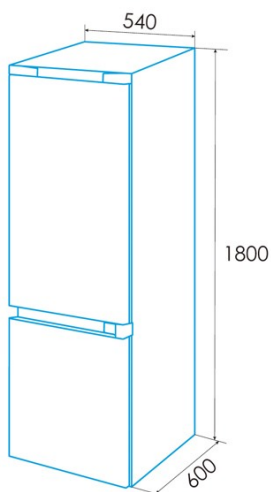

edesa

RÉFRIGÉRATEURS COMBINÉS

EFC-1822 NF WH

Cod. 924271328

EAN 8422248350600

E

INFORMATIONS GÉNÉRALES

EAN/UPC	8422248350600
Sous-famille	Combi

Installation

Largeur (mm)	540
Hauteur (mm)	1800
Profondeur (mm)	600
Largeur incorporée (mm)	590
Profondeur incorporée (mm)	650
Type de poignée	Recessed handle
Portes réversibles	√
Roues	-
Côté d'ouverture de la porte	Right