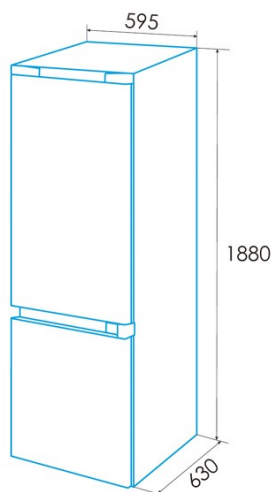

edesa

RÉFRIGÉRATEURS COMBINÉS

EFC-1821 NF EX

Cod. 924271327

EAN 8422248350587

E

LED

INFORMATIONS GÉNÉRALES

Installation

Largeur (mm)	595
Hauteur (mm)	1880
Profondeur (mm)	630
Largeur incorporée (mm)	795
Profondeur incorporée (mm)	730
Type de poignée	Recessed handle
Portes réversibles	√
Roues	√