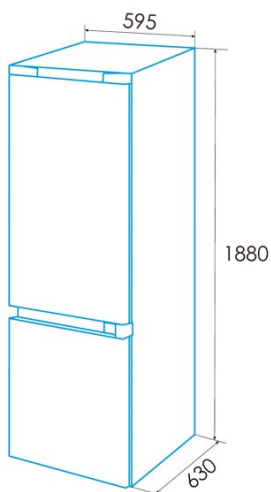

INFORMATIONS GÉNÉRALES

EAN/UPC	8422248350587
Sous-famille	Combi

Fiche produit selon le règlement UE 2019/2016

Catégorie	7
Classe d'efficacité énergétique	E
Consommation d'énergie [kWh/an]	235
Volume de stockage du réfrigérateur [l]	224
Volume de stockage du congélateur [l]	86
Classement par étoiles	4
Réfrigérateur sans givre	√
Congélateur sans givre	√
Sécurité de coupure de courant [h]	8
Capacité de congélation [kg/24 h]	3,9
Classe climatique	SN/N/ST
Émissions sonores [dBA]	42
Type d'installation	Free Standing

Matériel de réfrigération

Nombre de balconnets des portes	5
Nombre d'étagères en verre	4
Étagère à vin	-
Tiroir à fruits et légumes	1
Refroidisseur pour viande et poisson	0
Décoration intérieure métallique	-
Nombre de plateaux d'œufs	1
Capacité en œufs	1-6

Matériel de congélation

Nombre de tiroirs	3
Nombre de tiroirs fermés	3
Bacs à glaçons	1
Capacité du seau à glace	1-12

Éclairage

Réfrigérateur lumière	√
Lumière du congélateur	-
Lumière LED	√

Branchement électrique et d'eau

Tension nominale (V)	220-240
Fréquence nominale (HZ)	50
Puissance nominale d'entrée (W)	190
Protection contre les chocs électriques	Classe I
Longueur du cordon d'alimentation (m)	1700
Type de prise	Type F

Contrôle

Type de contrôle	Electronic
Afficher	LED
Système de refroidissement	Total No Frost
Régulation électronique de la température du réfrigérateur	√
Régulation électronique de la température du congélateur	-
Super fonction de refroidissement	√
Fonction supercongélation	-
Fonction vacances	-
Fonction hiver-été	-

Installation

Largeur (mm)	595
Hauteur (mm)	1880
Profondeur (mm)	630
Largeur incorporée (mm)	795
Profondeur incorporée (mm)	730
Type de poignée	Recessed handle
Portes réversibles	√
Roues	√