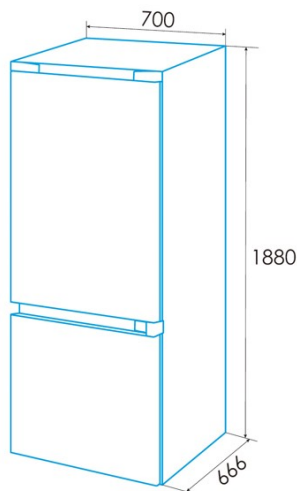

INFORMATIONS GÉNÉRALES

EAN/UPC	8422248350570
Sous-famille	Combi

Fiche produit selon le règlement UE 2019/2016

Catégorie	6
Classe d'efficacité énergétique	E
Consommation d'énergie [kWh/an]	268
Volume de stockage du réfrigérateur [l]	316
Volume de stockage du congélateur [l]	119
Classement par étoiles	4
Réfrigérateur sans givre	√
Congélateur sans givre	√
Sécurité de coupure de courant [h]	12
Capacité de congélation [kg/24 h]	9
Classe climatique	N/ST
Émissions sonores [dBA]	41
Type d'installation	Free Standing

Matériel de réfrigération

Nombre de balconnets des portes	4
Nombre d'étagères en verre	3
Étagère à vin	-
Tiroir à fruits et légumes	2
Refroidisseur pour viande et poisson	1
Décoration intérieure métallique	√
Nombre de plateaux d'œufs	1
Capacité en œufs	1-6

Matériel de congélation

Nombre de tiroirs	3
Nombre de tiroirs fermés	2
Bacs à glaçons	1
Capacité du seau à glace	1-12

Éclairage

Réfrigérateur lumière	√
Lumière du congélateur	-
Lumière LED	√

Branchement électrique et d'eau

Tension nominale (V)	220-240
Fréquence nominale (HZ)	50
Puissance nominale d'entrée (W)	130
Protection contre les chocs électriques	Classe I
Longueur du cordon d'alimentation (m)	1700
Type de prise	Type F

Contrôle

Type de contrôle	Electronic
Afficher	LCD
Système de refroidissement	Dual No Frost
Régulation électronique de la température du réfrigérateur	√
Régulation électronique de la température du congélateur	√
Super fonction de refroidissement	√
Fonction supercongélation	√
Fonction vacances	√
Fonction hiver-été	-

Installation

Largeur (mm)	595
Hauteur (mm)	1880
Profondeur (mm)	630
Type de poignée	External metal look
Portes réversibles	√
Roues	√
Côté d'ouverture de la porte	Right