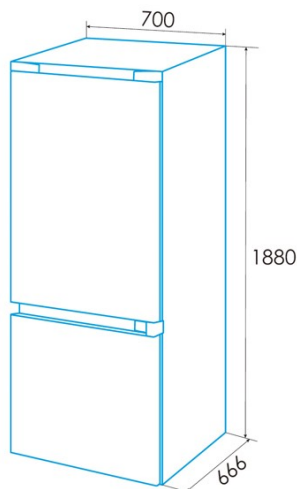

INFORMATIONS GÉNÉRALES

EAN/UPC	8422248350570
Sous-famille	Combi

Fiche produit selon le règlement UE 2019/2016

Catégorie	6
Classe d'efficacité énergétique	E
Consommation d'énergie [kWh/an]	268
Volume de stockage du réfrigérateur [l]	316
Volume de stockage du congélateur [l]	119
Classement par étoiles	4
Réfrigérateur sans givre	√
Congélateur sans givre	√
Sécurité de coupure de courant [h]	12
Capacité de congélation [kg/24 h]	9
Classe climatique	N/ST
Émissions sonores [dBA]	41
Type d'installation	Free Standing

Matériel de réfrigération

Nombre de balconnets des portes	4
Nombre d'étagères en verre	3
Étagère à vin	-
Tiroir à fruits et légumes	2
Refroidisseur pour viande et poisson	1
Décoration intérieure métallique	√
Nombre de plateaux d'œufs	1
Capacité en œufs	1-6

Matériel de congélation

Nombre de tiroirs	3
Nombre de tiroirs fermés	2
Bacs à glaçons	1
Capacité duseau à glace	1-12

Éclairage

Réfrigérateur lumière	√
Lumière du congélateur	-
Lumière LED	√

Branchement électrique et d'eau

Tension nominale (V)	220-240
Fréquence nominale (HZ)	50
Puissance nominale d'entrée (W)	130
Protection contre les chocs électriques	Classe I
Longueur du cordon d'alimentation (m)	1700
Type de prise	Type F

Contrôle

Type de contrôle	Electronic
Afficher	LCD
Système de refroidissement	Dual No Frost
Régulation électronique de la température du réfrigérateur	√
Régulation électronique de la température du congélateur	√
Super fonction de refroidissement	√
Fonction supercongélation	√
Fonction vacances	√
Fonction hiver-été	-

Installation

Largeur (mm)	595
Hauteur (mm)	1880
Profondeur (mm)	630
Type de poignée	External metal look
Portes réversibles	√
Roues	√
Côté d'ouverture de la porte	Right