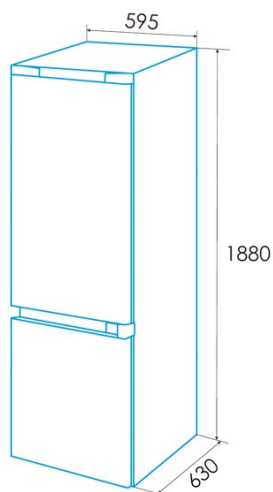

edesa

RÉFRIGÉRATEURS COMBINÉS

EFC-1821 NF WH

Cod. 924271325

EAN 8422248350594

E

LED

INFORMATIONS GÉNÉRALES

Installation

Largeur (mm)	595
Hauteur (mm)	1880
Profondeur (mm)	630
Type de poignée	External metal look
Portes réversibles	√
Roues	√
Côté d'ouverture de la porte	Right