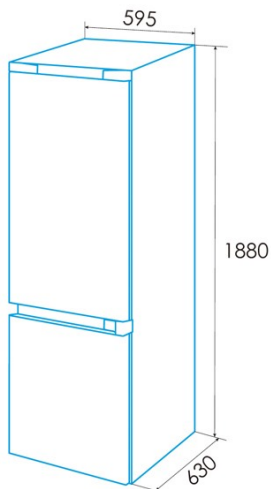

INFORMATIONS GÉNÉRALES

EAN/UPC	8422248350594
Sous-famille	Combi

Fiche produit selon le règlement UE 2019/2016

Catégorie	6
Classe d'efficacité énergétique	E
Consommation d'énergie [kWh/an]	268
Volume de stockage du réfrigérateur [l]	316
Volume de stockage du congélateur [l]	119
Classement par étoiles	4
Réfrigérateur sans givre	√
Congélateur sans givre	√
Sécurité de coupure de courant [h]	12
Capacité de congélation [kg/24 h]	9
Classe climatique	N/ST
Émissions sonores [dBA]	41
Type d'installation	Free Standing

Matériel de réfrigération

Nombre de balconnets des portes	4
Nombre d'étagères en verre	3
Étagère à vin	-
Tiroir à fruits et légumes	2
Refroidisseur pour viande et poisson	1
Décoration intérieure métallique	√
Nombre de plateaux d'œufs	1
Capacité en œufs	1-6

Matériel de congélation

Nombre de tiroirs	3
Nombre de tiroirs fermés	2
Bacs à glaçons	1
Capacité du seau à glace	1-12

Éclairage

Réfrigérateur lumière	√
Lumière du congélateur	-
Lumière LED	√

Branchement électrique et d'eau

Tension nominale (V)	220-240
Fréquence nominale (HZ)	50
Puissance nominale d'entrée (W)	130
Protection contre les chocs électriques	Classe I
Longueur du cordon d'alimentation (m)	1700
Type de prise	Type F

Contrôle

Type de contrôle	Electronic
Afficher	LCD
Système de refroidissement	Dual No Frost
Régulation électronique de la température du réfrigérateur	√
Régulation électronique de la température du congélateur	√
Super fonction de refroidissement	√
Fonction supercongélation	√
Fonction vacances	√
Fonction hiver-été	-

Installation

Largeur (mm)	595
Hauteur (mm)	1880
Profondeur (mm)	630
Type de poignée	External metal look
Portes réversibles	√
Roues	√
Côté d'ouverture de la porte	Right