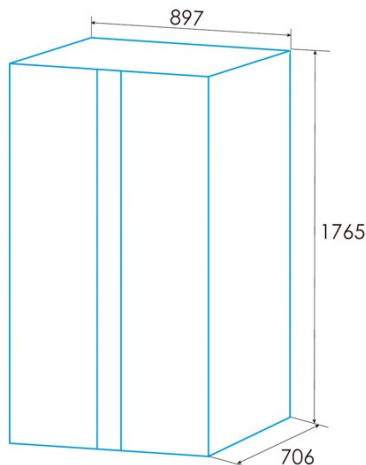

edesa

RÉFRIGÉRATEURS SIDE BY SIDE

ESS-1833 NF EX

Cod. 924271324

EAN 8422248350549

INFORMATIONS GÉNÉRALES

EAN/UPC	8422248350549
Sous-famille	Side by Side

Fiche produit selon le règlement UE 2019/2016

Catégorie	7
Classe d'efficacité énergétique	D
Consommation d'énergie [kWh/an]	256
Volume de stockage du réfrigérateur [l]	349
Volume de stockage du congélateur [l]	206
Classement par étoiles	4
Réfrigérateur sans givre	√
Congélateur sans givre	√
Sécurité de coupure de courant [h]	6
Capacité de congélation [kg/24 h]	12
Classe climatique	SN/N/ST
Émissions sonores [dBA]	37
Type d'installation	Free Standing

Installation

Largeur (mm)	897
Hauteur (mm)	1765
Profondeur (mm)	706
Type de poignée	Recessed handle
Portes réversibles	-
Roues	√
Côté d'ouverture de la porte	Right and Left