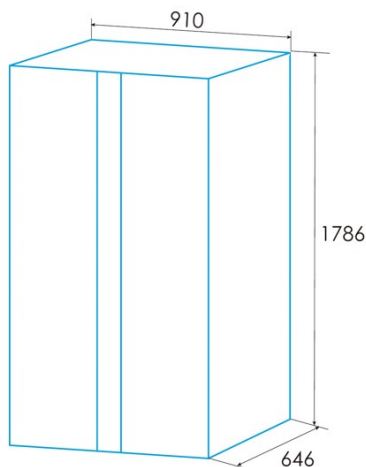

edesa

RÉFRIGÉRATEURS SIDE BY SIDE

ESS-1832 NF EX

Cod. 924271323

EAN 8422248350532

E

INFORMATIONS GÉNÉRALES

EAN/UPC	8422248350532
Sous-famille	Side by Side

Installation

Largeur (mm)	910
Hauteur (mm)	1786
Profondeur (mm)	646
Type de poignée	Recessed handle
Portes réversibles	-
Roues	√
Côté d'ouverture de la porte	Right and Left