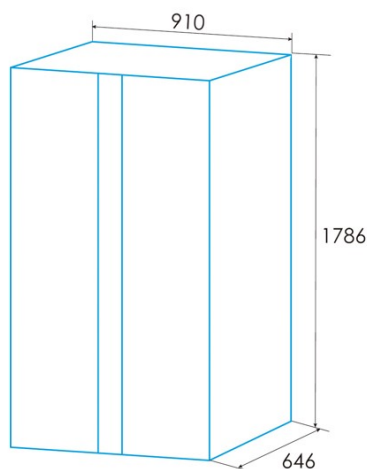

INFORMATIONS GÉNÉRALES

EAN/UPC	8422248350532
Sous-famille	Side by Side

Fiche produit selon le règlement UE 2019/2016

Catégorie	7
Classe d'efficacité énergétique	E
Consommation d'énergie [kWh/an]	309
Volume de stockage du réfrigérateur [l]	334
Volume de stockage du congélateur [l]	185
Classement par étoiles	4
Réfrigérateur sans givre	√
Congélateur sans givre	√
Sécurité de coupure de courant [h]	6
Capacité de congélation [kg/24 h]	11
Classe climatique	SN/N/ST
Émissions sonores [dBA]	42
Type d'installation	Free Standing

Matériel de réfrigération

Nombre de balconnets des portes	3
Nombre d'étagères en verre	4
Étagère à vin	√
Tiroir à fruits et légumes	2
Refroidisseur pour viande et poisson	0
Décoration intérieure métallique	-
Nombre de plateaux d'œufs	2
Capacité en œufs	1-6

Matériel de congélation

Nombre de tiroirs	2
Nombre de tiroirs fermés	2
Bacs à glaçons	1
Capacité duseau à glace	1-20

Éclairage

Réfrigérateur lumière	√
Lumière du congélateur	√
Lumière LED	√

Branchement électrique et d'eau

Tension nominale (V)	220-240
Fréquence nominale (HZ)	50
Puissance nominale d'entrée (W)	185
Protection contre les chocs électriques	Classe I
Longueur du cordon d'alimentation (m)	2
Type de prise	Type F

Contrôle

Type de contrôle	Electronic
Afficher	LCD
Système de refroidissement	Total No Frost
Régulation électronique de la température du réfrigérateur	√
Régulation électronique de la température du congélateur	√
Super fonction de refroidissement	-
Fonction supercongélation	√
Fonction vacances	√
Fonction hiver-été	-

Installation

Largeur (mm)	910
Hauteur (mm)	1786
Profondeur (mm)	646
Type de poignée	Recessed handle
Portes réversibles	-
Roues	√
Côté d'ouverture de la porte	Right and Left