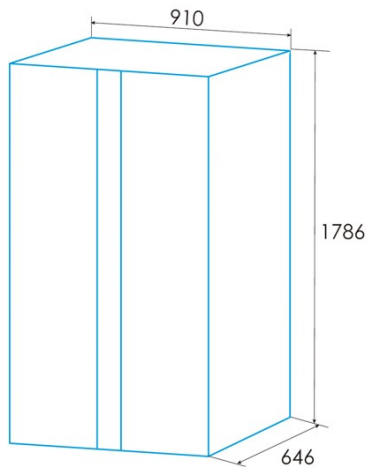

INFORMATIONS GÉNÉRALES

EAN/UPC	8422248350532
Sous-famille	Side by Side

Fiche produit selon le règlement UE 2019/2016

Catégorie	7
Classe d'efficacité énergétique	E
Consommation d'énergie [kWh/an]	309
Volume de stockage du réfrigérateur [l]	334
Volume de stockage du congélateur [l]	185
Classement par étoiles	4
Réfrigérateur sans givre	√
Congélateur sans givre	√
Sécurité de coupure de courant [h]	6
Capacité de congélation [kg/24 h]	11
Classe climatique	SN/N/ST
Émissions sonores [dBA]	42
Type d'installation	Free Standing

Matériel de réfrigération

Nombre de balconnets des portes	3
Nombre d'étagères en verre	4
Étagère à vin	√
Tiroir à fruits et légumes	2
Refroidisseur pour viande et poisson	0
Décoration intérieure métallique	-
Nombre de plateaux d'œufs	2
Capacité en œufs	1-6

Matériel de congélation

Nombre de tiroirs	2
Nombre de tiroirs fermés	2
Bacs à glaçons	1
Capacité du seau à glace	1-20

Éclairage

Réfrigérateur lumière	√
Lumière du congélateur	√
Lumière LED	√

Branchement électrique et d'eau

Tension nominale (V)	220-240
Fréquence nominale (HZ)	50
Puissance nominale d'entrée (W)	185
Protection contre les chocs électriques	Classe I
Longueur du cordon d'alimentation (m)	2
Type de prise	Type F

Contrôle

Type de contrôle	Electronic
Afficher	LCD
Système de refroidissement	Total No Frost
Régulation électronique de la température du réfrigérateur	√
Régulation électronique de la température du congélateur	√
Super fonction de refroidissement	-
Fonction supercongélation	√
Fonction vacances	√
Fonction hiver-été	-

Installation

Largeur (mm)	910
Hauteur (mm)	1786
Profondeur (mm)	646
Type de poignée	Recessed handle
Portes réversibles	-
Roues	√
Côté d'ouverture de la porte	Right and Left