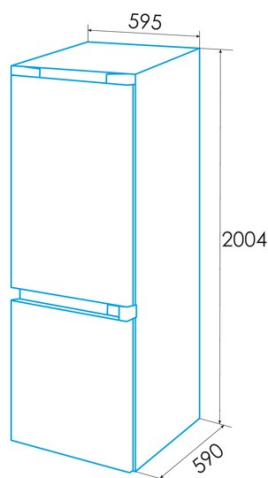

INFORMATIONS GÉNÉRALES

EAN/UPC	8422248343107
Sous-famille	Combi

Fiche produit selon le règlement UE 2019/2016

Catégorie	7
Classe d'efficacité énergétique	D
Consommation d'énergie [kWh/an]	197
Volume de stockage du réfrigérateur [l]	238
Volume de stockage du congélateur [l]	98
Classement par étoiles	4
Réfrigérateur sans givre	√
Congélateur sans givre	√
Capacité de congélation [kg/24 h]	6
Classe climatique	SN/N/ST/T
Émissions sonores [dBA]	36
Type d'installation	Free Standing

Matériel de réfrigération

Nombre de balconnets des portes	4
Nombre d'étagères en verre	4
Étagère à vin	-
Tiroir à fruits et légumes	1
Refroidisseur pour viande et poisson	1
Nombre de plateaux d'œufs	1
Capacité en œufs	1-6

Matériel de congélation

Nombre de tiroirs	3
Nombre de tiroirs fermés	3

Éclairage

Réfrigérateur lumière	√
Lumière du congélateur	-
Lumière LED	√

Branchement électrique et d'eau

Tension nominale (V)	220-240
Fréquence nominale (HZ)	50
Puissance nominale d'entrée (W)	150
Longueur du cordon d'alimentation (m)	1,8
Type de prise	Type F

Contrôle

Type de contrôle	Electronic
Afficher	LED
Système de refroidissement	Total No Frost
Régulation électronique de la température du réfrigérateur	√
Régulation électronique de la température du congélateur	√
Super fonction de refroidissement	√
Fonction supercongélation	-

Installation

Largeur (mm)	595
Hauteur (mm)	2004
Profondeur (mm)	590
Type de poignée	Exterior metalizada
Portes réversibles	√
Roues	√
Côté d'ouverture de la porte	Right