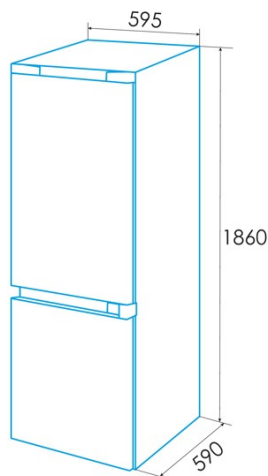

INFORMATIONS GÉNÉRALES

EAN/UPC	8422248343091
Sous-famille	Combi

Fiche produit selon le règlement UE 2019/2016

Catégorie	7
Classe d'efficacité énergétique	E
Consommation d'énergie [kWh/an]	194
Volume de stockage du réfrigérateur [l]	207
Volume de stockage du congélateur [l]	97
Classement par étoiles	4
Réfrigérateur sans givre	√
Congélateur sans givre	√
Capacité de congélation [kg/24 h]	6
Classe climatique	SN/N/ST/T
Émissions sonores [dBA]	36
Type d'installation	Free Standing

Matériel de réfrigération

Nombre de balconnets des portes	3
Nombre d'étagères en verre	2
Étagère à vin	√
Tiroir à fruits et légumes	1
Refroidisseur pour viande et poisson	1
Décoration intérieure métallique	-
Nombre de plateaux d'œufs	2
Capacité en œufs	1-6

Matériel de congélation

Nombre de tiroirs	3
Nombre de tiroirs fermés	3

Éclairage

Réfrigérateur lumière	√
Lumière du congélateur	-
Lumière LED	√

Branchement électrique et d'eau

Tension nominale (V)	220-240
Fréquence nominale (HZ)	50
Puissance nominale d'entrée (W)	150
Longueur du cordon d'alimentation (m)	1,5
Type de prise	Type F

Contrôle

Type de contrôle	Electronic
Afficher	LED
Système de refroidissement	Total No Frost
Régulation électronique de la température du réfrigérateur	√
Régulation électronique de la température du congélateur	√
Super fonction de refroidissement	√
Fonction supercongélation	-
Fonction vacances	-
Fonction hiver-été	-

Installation

Largeur (mm)	595
Hauteur (mm)	1860
Profondeur (mm)	590
Type de poignée	Exterior metalizado
Portes réversibles	√
Roues	√
Côté d'ouverture de la porte	Right