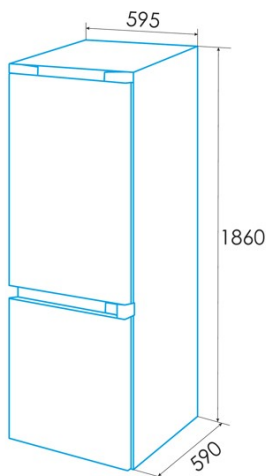

INFORMATIONS GÉNÉRALES

EAN/UPC	8422248343091
Sous-famille	Combi

Fiche produit selon le règlement UE 2019/2016

Catégorie	7
Classe d'efficacité énergétique	E
Consommation d'énergie [kWh/an]	194
Volume de stockage du réfrigérateur [l]	207
Volume de stockage du congélateur [l]	97
Classement par étoiles	4
Réfrigérateur sans givre	√
Congélateur sans givre	√
Capacité de congélation [kg/24 h]	6
Classe climatique	SN/N/ST/T
Émissions sonores [dBA]	36
Type d'installation	Free Standing

Matériel de réfrigération

Nombre de balconnets des portes	3
Nombre d'étagères en verre	2
Étagère à vin	√
Tiroir à fruits et légumes	1
Refroidisseur pour viande et poisson	1
Décoration intérieure métallique	-
Nombre de plateaux d'œufs	2
Capacité en œufs	1-6

Matériel de congélation

Nombre de tiroirs	3
Nombre de tiroirs fermés	3

Éclairage

Réfrigérateur lumière	√
Lumière du congélateur	-
Lumière LED	√

Branchement électrique et d'eau

Tension nominale (V)	220-240
Fréquence nominale (HZ)	50
Puissance nominale d'entrée (W)	150
Longueur du cordon d'alimentation (m)	1,5
Type de prise	Type F

Contrôle

Type de contrôle	Electronic
Afficher	LED
Système de refroidissement	Total No Frost
Régulation électronique de la température du réfrigérateur	√
Régulation électronique de la température du congélateur	√
Super fonction de refroidissement	√
Fonction supercongélation	-
Fonction vacances	-
Fonction hiver-été	-

Installation

Largeur (mm)	595
Hauteur (mm)	1860
Profondeur (mm)	590
Type de poignée	Exterior metalizado
Portes réversibles	√
Roues	√
Côté d'ouverture de la porte	Right