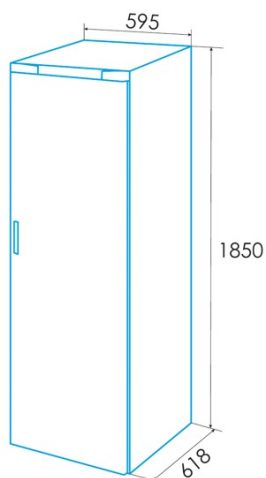

INFORMATIONS GÉNÉRALES

EAN/UPC	8422248108713
Sous-famille	Side by Side

Fiche produit selon le règlement UE 2019/2016

Classe d'efficacité énergétique	E
Consommation d'énergie [kWh/an]	245
Volume de stockage du congélateur [l]	273
Classement par étoiles	4
Congélateur sans givre	√
Classe climatique	SN/N/ST/T
Émissions sonores [dBA]	41
Type d'installation	Free Standing

Matériel de congélation

Nombre de tiroirs	3
Nombre de tiroirs fermés	5

Branchement électrique et d'eau

Tension nominale (V)	220-240
Fréquence nominale (HZ)	50
Puissance nominale d'entrée (W)	200
Protection contre les chocs électriques	Classe I

Contrôle

Type de contrôle	Electronic
Afficher	LED
Système de refroidissement	No Frost
Régulation électronique de la température du congélateur	√
Fonction supercongélation	√

Installation

Largeur (mm)	595
Hauteur (mm)	1850
Profondeur (mm)	618
Type de poignée	Poignée avec mécanisme
Portes réversibles	√
Roues	√