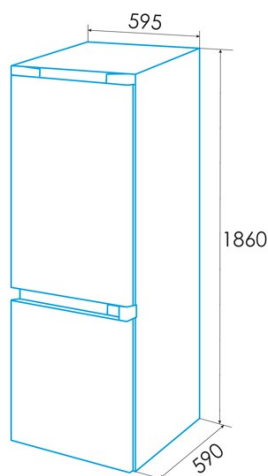

INFORMATIONS GÉNÉRALES

EAN/UPC	8422248343084
Sous-famille	Combi

Fiche produit selon le règlement UE 2019/2016

Catégorie	7
Classe d'efficacité énergétique	E
Consommation d'énergie [kWh/an]	243
Volume de stockage du réfrigérateur [l]	207
Volume de stockage du congélateur [l]	97
Classement par étoiles	4
Réfrigérateur sans givre	√
Congélateur sans givre	√
Capacité de congélation [kg/24 h]	6
Classe climatique	SN/N/ST/T
Émissions sonores [dBA]	39
Type d'installation	Free Standing

Matériel de réfrigération

Nombre de balconnets des portes	3
Nombre d'étagères en verre	2
Étagère à vin	√
Tiroir à fruits et légumes	1
Refroidisseur pour viande et poisson	1
Décoration intérieure métallique	-
Nombre de plateaux d'œufs	2
Capacité en œufs	1-6

Matériel de congélation

Nombre de tiroirs	3
Nombre de tiroirs fermés	3

Éclairage

Réfrigérateur lumière	√
Lumière du congélateur	-
Lumière LED	√

Branchement électrique et d'eau

Tension nominale (V)	220-240
Fréquence nominale (HZ)	50
Puissance nominale d'entrée (W)	150
Longueur du cordon d'alimentation (m)	1,8
Type de prise	Type F

Contrôle

Type de contrôle	Electronic
Système de refroidissement	Total No Frost
Régulation électronique de la température du réfrigérateur	√
Régulation électronique de la température du congélateur	√
Super fonction de refroidissement	√
Fonction supercongélation	-

Installation

Largeur (mm)	595
Hauteur (mm)	1860
Profondeur (mm)	590
Type de poignée	Integrada
Portes réversibles	√
Roues	√
Côté d'ouverture de la porte	Right