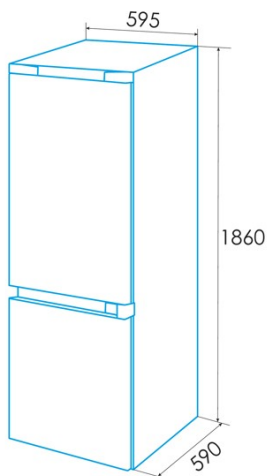

INFORMATIONS GÉNÉRALES

EAN/UPC	8422248343084
Sous-famille	Combi

Fiche produit selon le règlement UE 2019/2016

Catégorie	7
Classe d'efficacité énergétique	E
Consommation d'énergie [kWh/an]	243
Volume de stockage du réfrigérateur [l]	207
Volume de stockage du congélateur [l]	97
Classement par étoiles	4
Réfrigérateur sans givre	√
Congélateur sans givre	√
Capacité de congélation [kg/24 h]	6
Classe climatique	SN/N/ST/T
Émissions sonores [dBA]	39
Type d'installation	Free Standing

Matériel de réfrigération

Nombre de balconnets des portes	3
Nombre d'étagères en verre	2
Étagère à vin	√
Tiroir à fruits et légumes	1
Refroidisseur pour viande et poisson	1
Décoration intérieure métallique	-
Nombre de plateaux d'œufs	2
Capacité en œufs	1-6

Matériel de congélation

Nombre de tiroirs	3
Nombre de tiroirs fermés	3

Éclairage

Réfrigérateur lumière	√
Lumière du congélateur	-
Lumière LED	√

Branchement électrique et d'eau

Tension nominale (V)	220-240
Fréquence nominale (HZ)	50
Puissance nominale d'entrée (W)	150
Longueur du cordon d'alimentation (m)	1,8
Type de prise	Type F

Contrôle

Type de contrôle	Electronic
Système de refroidissement	Total No Frost
Régulation électronique de la température du réfrigérateur	√
Régulation électronique de la température du congélateur	√
Super fonction de refroidissement	√
Fonction supercongélation	-

Installation

Largeur (mm)	595
Hauteur (mm)	1860
Profondeur (mm)	590
Type de poignée	Integrada
Portes réversibles	√
Roues	√
Côté d'ouverture de la porte	Right