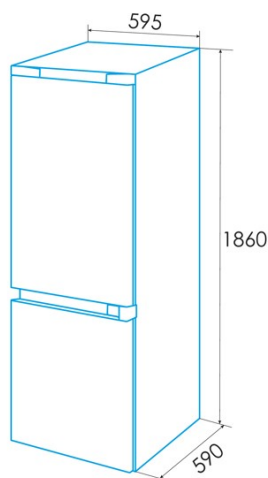

edesa

RÉFRIGÉRATEURS COMBINÉS

EFC-1822 NF GBK

Cod. 924271309

EAN 8422248343084

E

INFORMATIONS GÉNÉRALES

EAN/UPC	8422248343084
Sous-famille	Combi

Installation

Largeur (mm)	595
Hauteur (mm)	1860
Profondeur (mm)	590
Type de poignée	Integrada
Portes réversibles	√
Roues	√
Côté d'ouverture de la porte	Right