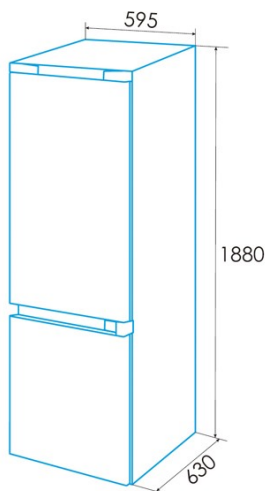

edesa

RÉFRIGÉRATEURS COMBINÉS

EFC-1832 NF WH

Cod. 924271267

EAN 8422248097055

INFORMATIONS GÉNÉRALES

EAN/UPC	8422248097055
Sous-famille	Combi

Fiche produit selon le règlement UE 2019/2016

Installation

Largeur (mm)	595
Hauteur (mm)	1880
Profondeur (mm)	630
Type de poignée	Retiré
Portes réversibles	√
Roues	√
Côté d'ouverture de la porte	Right