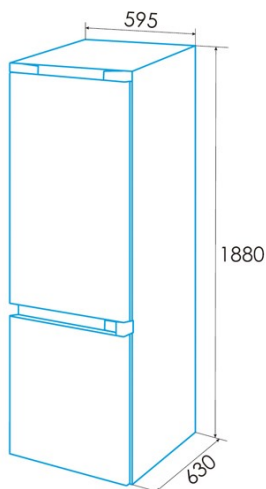

edesa

RÉFRIGÉRATEURS COMBINÉS

EFC-1832 NF WH

Cod. 924271267

EAN 8422248097055

E

LED

INFORMATIONS GÉNÉRALES

Installation

Largeur (mm)	595
Hauteur (mm)	1880
Profondeur (mm)	630
Type de poignée	Retiré
Portes réversibles	√
Roues	√
Côté d'ouverture de la porte	Right