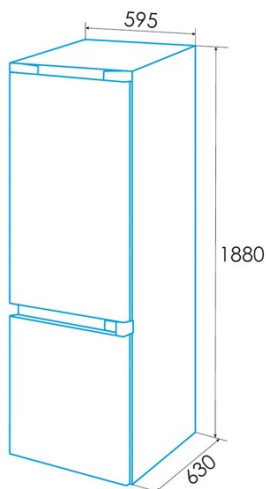

edesa

RÉFRIGÉRATEURS COMBINÉS

EFC-1832 NF WH

Cod. 924271267

EAN 8422248097055

E

INFORMATIONS GÉNÉRALES

EAN/UPC	8422248097055
Sous-famille	Combi

Installation

Largeur (mm)	595
Hauteur (mm)	1880
Profondeur (mm)	630
Type de poignée	Retiré
Portes réversibles	√
Roues	√
Côté d'ouverture de la porte	Right