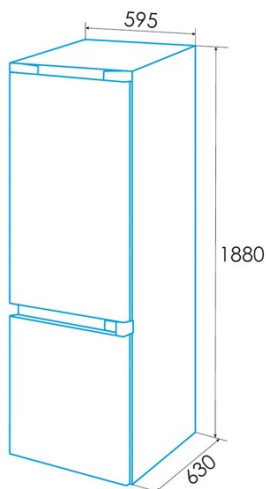

edesa

RÉFRIGÉRATEURS COMBINÉS

EFC-1832 NF EX

Cod. 924271266

EAN 8422248097048

E

LED

INFORMATIONS GÉNÉRALES

Installation

Largeur (mm)	595
Hauteur (mm)	1880
Profondeur (mm)	630
Type de poignée	Externe
Portes réversibles	√
Roues	√
Côté d'ouverture de la porte	Right