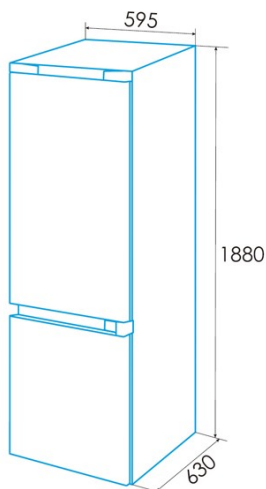

INFORMATIONS GÉNÉRALES

EAN/UPC	8422248097048
Sous-famille	Combi

Fiche produit selon le règlement UE 2019/2016

Catégorie	7
Classe d'efficacité énergétique	E
Consommation d'énergie [kWh/an]	235
Volume de stockage du réfrigérateur [l]	224,4
Volume de stockage du congélateur [l]	85,6
Classement par étoiles	4
Réfrigérateur sans givre	√
Congélateur sans givre	√
Sécurité de coupure de courant [h]	8
Capacité de congélation [kg/24 h]	3,89
Classe climatique	N/ST
Émissions sonores [dBA]	41
Type d'installation	Free Standing

Matériel de réfrigération

Nombre de balconnets des portes	5
Nombre d'étagères en verre	3
Étagère à vin	√
Tiroir à fruits et légumes	2
Décoration intérieure métallique	-
Nombre de plateaux d'œufs	1
Capacité en œufs	1-6

Matériel de congélation

Nombre de tiroirs	3
Nombre de tiroirs fermés	3
Bacs à glaçons	1
Capacité du seau à glace	1-8

Éclairage

Réfrigérateur lumière	√
Lumière du congélateur	-
Lumière LED	√

Branchement électrique et d'eau

Tension nominale (V)	220-240
Fréquence nominale (HZ)	50
Puissance nominale d'entrée (W)	170
Protection contre les chocs électriques	Classe I
Longueur du cordon d'alimentation (m)	1,7
Type de prise	Type F

Contrôle

Type de contrôle	Electronic
Afficher	LED
Système de refroidissement	Total No Frost
Régulation électronique de la température du réfrigérateur	√
Régulation électronique de la température du congélateur	-
Super fonction de refroidissement	√
Fonction supercongélation	-
Fonction vacances	-
Fonction hiver-été	√

Installation

Largeur (mm)	595
Hauteur (mm)	1880
Profondeur (mm)	630
Type de poignée	Externe
Portes réversibles	√
Roues	√
Côté d'ouverture de la porte	Right