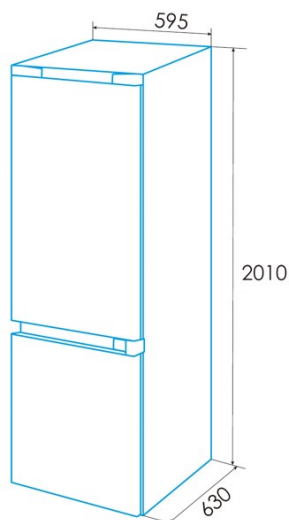

INFORMATIONS GÉNÉRALES

EAN/UPC	8422248097031
Sous-famille	Combi

Fiche produit selon le règlement UE 2019/2016

Catégorie	7
Classe d'efficacité énergétique	E
Consommation d'énergie [kWh/an]	231
Volume de stockage du réfrigérateur [l]	247
Volume de stockage du congélateur [l]	83
Classement par étoiles	4
Réfrigérateur sans givre	√
Congélateur sans givre	√
Sécurité de coupure de courant [h]	9
Capacité de congélation [kg/24 h]	3,89
Classe climatique	N/ST
Émissions sonores [dBA]	41
Type d'installation	Free Standing

Matériel de réfrigération

Nombre de balconnets des portes	5
Nombre d'étagères en verre	4
Étagère à vin	√
Tiroir à fruits et légumes	1
Refroidisseur pour viande et poisson	1
Décoration intérieure métallique	-
Nombre de plateaux d'œufs	1
Capacité en œufs	1-6

Matériel de congélation

Nombre de tiroirs	3
Nombre de tiroirs fermés	3
Bacs à glaçons	1
Capacité du seau à glace	1-8

Éclairage

Réfrigérateur lumière	√
Lumière du congélateur	-
Lumière LED	√

Branchement électrique et d'eau

Tension nominale (V)	220-240
Fréquence nominale (HZ)	50
Puissance nominale d'entrée (W)	190
Protection contre les chocs électriques	Classe I
Longueur du cordon d'alimentation (m)	1,7
Type de prise	Type F

Contrôle

Type de contrôle	Electronic
Afficher	LED
Système de refroidissement	Total No Frost
Régulation électronique de la température du réfrigérateur	√
Régulation électronique de la température du congélateur	-
Super fonction de refroidissement	√
Fonction supercongélation	-
Fonction vacances	-
Fonction hiver-été	√

Installation

Largeur (mm)	595
Hauteur (mm)	2010
Profondeur (mm)	630
Type de poignée	Retiré
Portes réversibles	√
Roues	√
Côté d'ouverture de la porte	Right