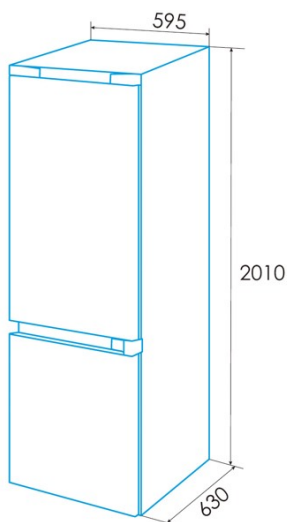

INFORMATIONS GÉNÉRALES

EAN/UPC	8422248097031
Sous-famille	Combi

Fiche produit selon le règlement UE 2019/2016

Catégorie	7
Classe d'efficacité énergétique	E
Consommation d'énergie [kWh/an]	231
Volume de stockage du réfrigérateur [l]	247
Volume de stockage du congélateur [l]	83
Classement par étoiles	4
Réfrigérateur sans givre	√
Congélateur sans givre	√
Sécurité de coupure de courant [h]	9
Capacité de congélation [kg/24 h]	3,89
Classe climatique	N/ST
Émissions sonores [dBA]	41
Type d'installation	Free Standing

Matériel de réfrigération

Nombre de balconnets des portes	5
Nombre d'étagères en verre	4
Étagère à vin	√
Tiroir à fruits et légumes	1
Refroidisseur pour viande et poisson	1
Décoration intérieure métallique	-
Nombre de plateaux d'œufs	1
Capacité en œufs	1-6

Matériel de congélation

Nombre de tiroirs	3
Nombre de tiroirs fermés	3
Bacs à glaçons	1
Capacité du seau à glace	1-8

Éclairage

Réfrigérateur lumière	√
Lumière du congélateur	-
Lumière LED	√

Branchement électrique et d'eau

Tension nominale (V)	220-240
Fréquence nominale (HZ)	50
Puissance nominale d'entrée (W)	190
Protection contre les chocs électriques	Classe I
Longueur du cordon d'alimentation (m)	1,7
Type de prise	Type F

Contrôle

Type de contrôle	Electronic
Afficher	LED
Système de refroidissement	Total No Frost
Régulation électronique de la température du réfrigérateur	√
Régulation électronique de la température du congélateur	-
Super fonction de refroidissement	√
Fonction supercongélation	-
Fonction vacances	-
Fonction hiver-été	√

Installation

Largeur (mm)	595
Hauteur (mm)	2010
Profondeur (mm)	630
Type de poignée	Retiré
Portes réversibles	√
Roues	√
Côté d'ouverture de la porte	Right