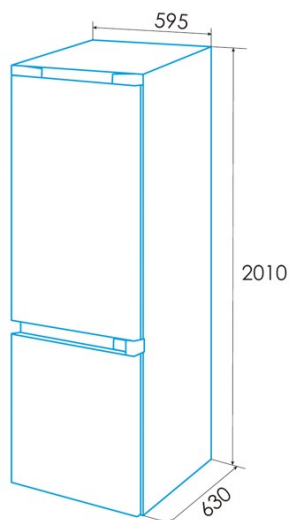

INFORMATIONS GÉNÉRALES

EAN/UPC	8422248097031
Sous-famille	Combi

Fiche produit selon le règlement UE 2019/2016

Catégorie	7
Classe d'efficacité énergétique	E
Consommation d'énergie [kWh/an]	231
Volume de stockage du réfrigérateur [l]	247
Volume de stockage du congélateur [l]	83
Classement par étoiles	4
Réfrigérateur sans givre	√
Congélateur sans givre	√
Sécurité de coupure de courant [h]	9
Capacité de congélation [kg/24 h]	3,89
Classe climatique	N/ST
Émissions sonores [dBA]	41
Type d'installation	Free Standing

Matériel de réfrigération

Nombre de balconnets des portes	5
Nombre d'étagères en verre	4
Étagère à vin	√
Tiroir à fruits et légumes	1
Refroidisseur pour viande et poisson	1
Décoration intérieure métallique	-
Nombre de plateaux d'œufs	1
Capacité en œufs	1-6

Matériel de congélation

Nombre de tiroirs	3
Nombre de tiroirs fermés	3
Bacs à glaçons	1
Capacité duseau à glace	1-8

Éclairage

Réfrigérateur lumière	√
Lumière du congélateur	-
Lumière LED	√

Branchement électrique et d'eau

Tension nominale (V)	220-240
Fréquence nominale (HZ)	50
Puissance nominale d'entrée (W)	190
Protection contre les chocs électriques	Classe I
Longueur du cordon d'alimentation (m)	1,7
Type de prise	Type F

Contrôle

Type de contrôle	Electronic
Afficher	LED
Système de refroidissement	Total No Frost
Régulation électronique de la température du réfrigérateur	√
Régulation électronique de la température du congélateur	-
Super fonction de refroidissement	√
Fonction supercongélation	-
Fonction vacances	-
Fonction hiver-été	√

Installation

Largeur (mm)	595
Hauteur (mm)	2010
Profondeur (mm)	630
Type de poignée	Retiré
Portes réversibles	√
Roues	√
Côté d'ouverture de la porte	Right