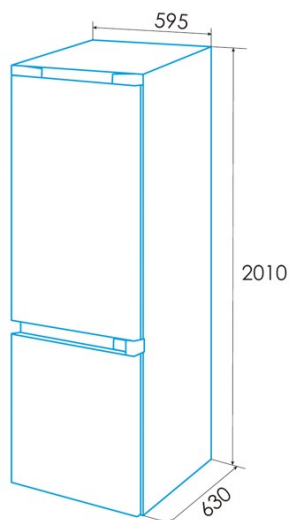

INFORMATIONS GÉNÉRALES

EAN/UPC	8422248097024
Sous-famille	Combi

Fiche produit selon le règlement UE 2019/2016

Catégorie	7
Classe d'efficacité énergétique	E
Consommation d'énergie [kWh/an]	231
Volume de stockage du réfrigérateur [l]	247
Volume de stockage du congélateur [l]	83
Classement par étoiles	4
Réfrigérateur sans givre	√
Congélateur sans givre	√
Sécurité de coupure de courant [h]	9
Capacité de congélation [kg/24 h]	3,89
Classe climatique	N/ST
Émissions sonores [dBA]	41
Type d'installation	Free Standing

Matériel de réfrigération

Nombre de balconnets des portes	5
Nombre d'étagères en verre	4
Étagère à vin	√
Tiroir à fruits et légumes	1
Refroidisseur pour viande et poisson	1
Décoration intérieure métallique	-
Nombre de plateaux d'œufs	1
Capacité en œufs	1-6

Matériel de congélation

Nombre de tiroirs	3
Nombre de tiroirs fermés	3
Bacs à glaçons	1
Capacité duseau à glace	1-8

Éclairage

Réfrigérateur lumière	√
Lumière du congélateur	-
Lumière LED	√

Branchement électrique et d'eau

Tension nominale (V)	220-240
Fréquence nominale (HZ)	50
Puissance nominale d'entrée (W)	190
Protection contre les chocs électriques	Classe I
Longueur du cordon d'alimentation (m)	1,7
Type de prise	Type F

Contrôle

Type de contrôle	Electronic
Afficher	LED
Système de refroidissement	Total No Frost
Régulation électronique de la température du réfrigérateur	√
Régulation électronique de la température du congélateur	-
Super fonction de refroidissement	√
Fonction supercongélation	-
Fonction vacances	-
Fonction hiver-été	√

Installation

Largeur (mm)	595
Hauteur (mm)	2010
Profondeur (mm)	630
Type de poignée	Externe
Portes réversibles	√
Roues	√
Côté d'ouverture de la porte	Right