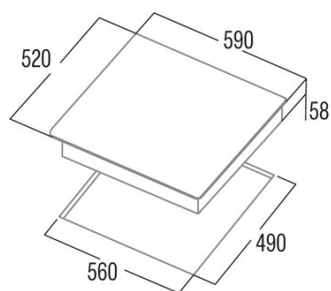

edesa

PLAQUES À GAZ

EGG-6031 TI TR CI B

Cod. 922272076

EAN 8422248198424

INFORMATIONS GÉNÉRALES

EAN/UPC	8422248198424
Sous-famille	Gas

Fiche produit

Dimensions

Largeur (mm)	580
Profondeur (mm)	520
Largeur incorporée (mm)	560
Profondeur incorporée (mm)	490

Finition

Matériau	Verre
Biseau	Non
Cadre	Non
Supports de cuisson	Cast Iron

Contrôle

Type de contrôle	Mechanical
Position de contrôle	Côté droit
Contrôle indépendant par zone	√
Contrôle caché	-
Niveaux de puissance	9
Programmation du temps de cuisson	-
Alarme à compte à rebours	-
Gestion de l'énergie	-
Limites de puissance disponibles (kW)	Non
Connectivité	Non
Allumage automatique	220-240V