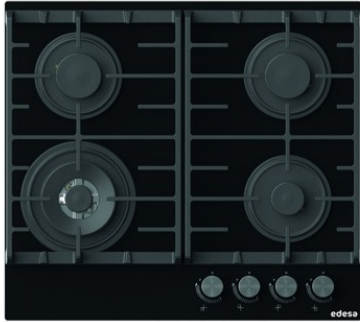

edesa

PLAQUES À GAZ

EGG-6041 TI TR CI N

Cod. 922272069

EAN 924271266

INFORMATIONS GÉNÉRALES

| | |
|--------------|-----------|
| EAN/UPC | 924271266 |
| Sous-famille | Gas |

Fiche produit

| | |
|----------------------------|---|
| Nombre de zones de cuisson | 4 |
|----------------------------|---|

Dimensions

| | |
|-------------------------------|-----------------|
| Largeur (mm) | 580 |
| Hauteur (mm) | 51,5 |
| Profondeur (mm) | 520 |
| Largeur incorporée (mm) | 560 |
| Profondeur incorporée (mm) | 490 |
| Système d'installation facile | Clamping System |

Finition

| | |
|---------------------|-----------|
| Matériau | Verre |
| Supports de cuisson | Cast Iron |

Contrôle

| | |
|---------------------------------------|------------|
| Type de contrôle | Mechanical |
| Position de contrôle | Côté droit |
| Contrôle indépendant par zone | √ |
| Contrôle caché | - |
| Niveaux de puissance | Gradual |
| Programmation du temps de cuisson | - |
| Alarme à compte à rebours | - |
| Gestion de l'énergie | - |
| Limites de puissance disponibles (kW) | Non |
| Connectivité | Non |
| Allumage automatique | 220-240V |