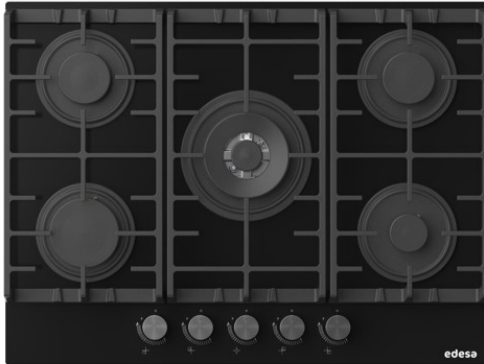

edesa

PLAQUES À GAZ

EGG-7551 TI TR CI N

Cod. 922272068

EAN 8422248198325

INFORMATIONS GÉNÉRALES

EAN/UPC	8422248198325
Sous-famille	Gas

Fiche produit

Nombre de zones de cuisson	5
Zone 1 : Technologie	Gas
Zone 1 : Type de zone	Rapid
Zone 1 : Position	Front Left
Zone 1 : Puissance (kW)	3
Zone 2 : Technologie	Gas
Zone 2 : Type de zone	Semirapid
Zone 2 : Position	Rear Left
Zone 2 : Puissance (kW)	1,75
Zone 3 : Technologie	Gas
Zone 3 : Type de zone	Semirapid
Zone 3 : Position	Rear Right
Zone 3 : Puissance (kW)	1,75
Zone 4 : Technologie	Gas
Zone 4 : Type de zone	Auxiliary
Zone 4 : Position	Front Right
Zone 4 : Puissance (kW)	1
Zone 5 : Technologie	Gas
Zone 5 : Type de zone	Triple
Zone 5 : Position	Centre
Zone 5 : Puissance (kW)	4

Dimensions

Largeur (mm)	690
Profondeur (mm)	520
Largeur incorporée (mm)	560
Profondeur incorporée (mm)	490
Système d'installation facile	Clamping System

Finition

Matériau	Verre
Biseau	Non
Cadre	Non
Supports de cuisson	Cast Iron