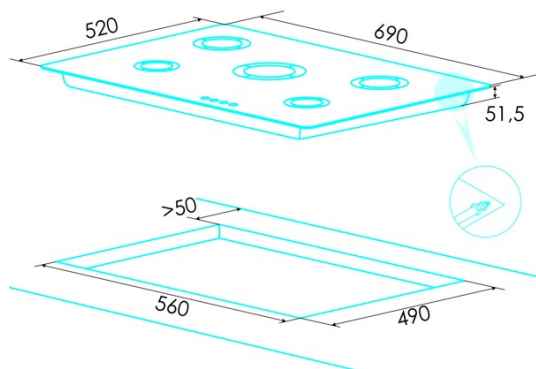

edesa

PLAQUES À GAZ

EGG-7551 TI TR CI N

Cod. 922272068

EAN 8422248198325

INFORMATIONS GÉNÉRALES

EAN/UPC	8422248198325
Sous-famille	Gas

Fiche produit

Nombre de zones de cuisson	5
Zone 1 : Technologie	Gas
Zone 1 : Type de zone	Rapid
Zone 1 : Position	Front Left
Zone 1 : Puissance (kW)	3
Zone 2 : Technologie	Gas
Zone 2 : Type de zone	Semirapid
Zone 2 : Position	Rear Left
Zone 2 : Puissance (kW)	1,75
Zone 3 : Technologie	Gas
Zone 3 : Type de zone	Semirapid
Zone 3 : Position	Rear Right
Zone 3 : Puissance (kW)	1,75
Zone 4 : Technologie	Gas
Zone 4 : Type de zone	Auxiliary
Zone 4 : Position	Front Right
Zone 4 : Puissance (kW)	1
Zone 5 : Technologie	Gas
Zone 5 : Type de zone	Triple
Zone 5 : Position	Centre
Zone 5 : Puissance (kW)	4

Dimensions

Largeur (mm)	690
Profondeur (mm)	520
Largeur incorporée (mm)	560
Profondeur incorporée (mm)	490
Système d'installation facile	Clamping System

Finition

Matériau	Verre
Biseau	Non
Cadre	Non
Supports de cuisson	Cast Iron