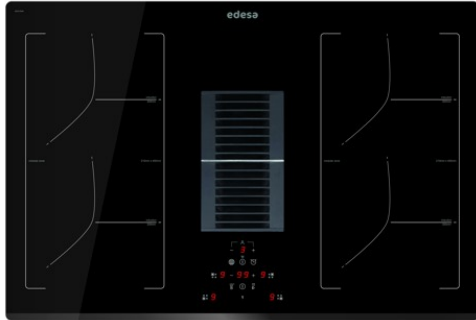

# edesa

INTÉGRATION EN SURFACE

### Fiche produit

Nombre de zones de cuisson	4
Zone 1 : Technologie	Induction
Zone 1 : Type de zone	Simple
Zone 1 : Position	Front Right
Zone 1 : Diamètre de la zone (mm)	19
Zone 1 : Puissance (kW)	2
Zone 1 : Booster (kW)	28
Zone 1 : Consommation (Wh/kg)	2068
Zone 2 : Technologie	Induction
Zone 2 : Type de zone	Simple
Zone 2 : Position	Rear Right
Zone 2 : Diamètre de la zone (mm)	19
Zone 2 : Puissance (kW)	15
Zone 2 : Booster (kW)	2
Zone 2 : Consommation (Wh/kg)	1815
Zone 3 : Technologie	Induction
Zone 3 : Type de zone	Simple
Zone 3 : Position	Front Left
Zone 3 : Diamètre de la zone (mm)	19
Zone 3 : Puissance (kW)	2
Zone 3 : Booster (kW)	28
Zone 3 : Consommation (Wh/kg)	1942
Zone 4 : Technologie	Induction
Zone 4 : Position	Rear Left
Zone 4 : Diamètre de la zone (mm)	19
Zone 4 : Puissance (kW)	15
Zone 4 : Booster (kW)	2
Zone 4 : Consommation (Wh/kg)	1815

### Dimensions

Largeur (mm)	770
Hauteur (mm)	250
Profondeur (mm)	520
Largeur incorporée (mm)	750
Profondeur incorporée (mm)	490
Système d'installation facile	Quick Fix