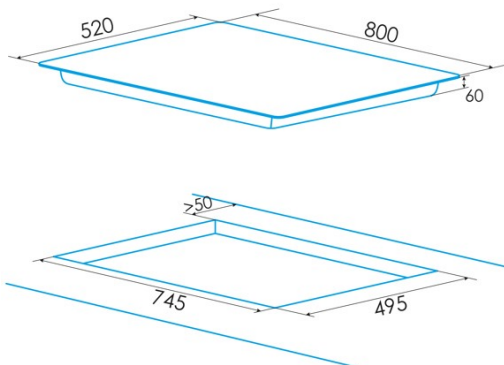

EIM-8430 R

Cod. 922272057

EAN 8422248109642