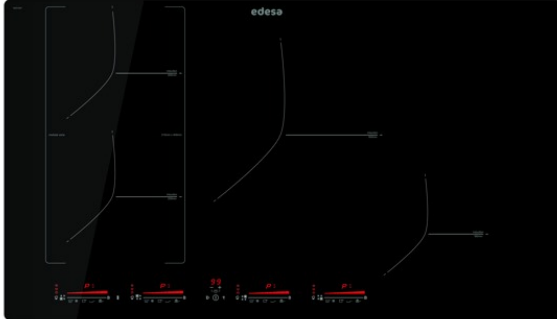

# edesa

PLAQUE À INDUCTION

### Fiche produit

Nombre de zones de cuisson	4
Zone 1 : Technologie	Induction
Zone 1 : Type de zone	Rectangular Flexible
Zone 1 : Position	Front Left
Zone 1 : Diamètre de la zone (mm)	21x20
Zone 1 : Puissance (kW)	15
Zone 1 : Booster (kW)	2
Zone 1 : Consommation (Wh/kg)	1829
Zone 1B : Diamètre de la zone (mm)	N/A
Zone 1C : Diamètre de la zone (mm)	N/A
Zone 2 : Technologie	Induction
Zone 2 : Type de zone	Rectangular Flexible
Zone 2 : Position	Rear Left
Zone 2 : Diamètre de la zone (mm)	21x20
Zone 2 : Puissance (kW)	2
Zone 2 : Booster (kW)	28
Zone 2 : Consommation (Wh/kg)	1827
Zone 2B : Diamètre de la zone (mm)	N/A
Zone 2C : Diamètre de la zone (mm)	N/A
Zone 3 : Technologie	Induction
Zone 3 : Type de zone	Simple
Zone 3 : Position	Centre
Zone 3 : Diamètre de la zone (mm)	30
Zone 3 : Puissance (kW)	23
Zone 3 : Booster (kW)	3
Zone 3 : Consommation (Wh/kg)	2163
Zone 3B : Diamètre de la zone (mm)	N/A
Zone 3C : Diamètre de la zone (mm)	N/A
Zone 4 : Technologie	Induction
Zone 4 : Type de zone	Simple
Zone 4 : Position	Front Right
Zone 4 : Diamètre de la zone (mm)	18
Zone 4 : Puissance (kW)	12
Zone 4 : Booster (kW)	15
Zone 4 : Consommation (Wh/kg)	1795
Zone 4B : Diamètre de la zone (mm)	N/A
Zone 4C : Diamètre de la zone (mm)	N/A
Zone 5 : Technologie	N/A
Zone 5 : Diamètre de la zone (mm)	N/A
Zone 5B : Diamètre de la zone (mm)	N/A
Zone 5C : Diamètre de la zone (mm)	N/A
Zone 6 : Technologie	N/A
Zone 6 : Diamètre de la zone (mm)	N/A
Zone 6B : Diamètre de la zone (mm)	N/A
Zone 6C : Diamètre de la zone (mm)	N/A