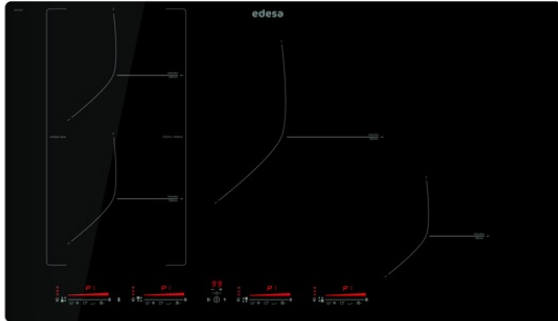

edesa

PLAQUE À INDUCTION

EIM-8430 R

Cod. 922272057

EAN 8422248109642

INFORMATIONS GÉNÉRALES

EAN/UPC	8422248109642
Sous-famille	Induction

Fiche produit

Nombre de zones de cuisson	4
Zone 1 : Technologie	Induction
Zone 1 : Type de zone	Rectangular Flexible
Zone 1 : Position	Front Left
Zone 1 : Diamètre de la zone (mm)	21x20
Zone 1 : Puissance (kW)	15
Zone 1 : Booster (kW)	2
Zone 1 : Consommation (Wh/kg)	1829
Zone 1B : Diamètre de la zone (mm)	N/A
Zone 1C : Diamètre de la zone (mm)	N/A
Zone 2 : Technologie	Induction
Zone 2 : Type de zone	Rectangular Flexible
Zone 2 : Position	Rear Left
Zone 2 : Diamètre de la zone (mm)	21x20
Zone 2 : Puissance (kW)	2
Zone 2 : Booster (kW)	28
Zone 2 : Consommation (Wh/kg)	1827
Zone 2B : Diamètre de la zone (mm)	N/A
Zone 2C : Diamètre de la zone (mm)	N/A
Zone 3 : Technologie	Induction
Zone 3 : Type de zone	Simple
Zone 3 : Position	Centre
Zone 3 : Diamètre de la zone (mm)	30
Zone 3 : Puissance (kW)	23
Zone 3 : Booster (kW)	3
Zone 3 : Consommation (Wh/kg)	2163
Zone 3B : Diamètre de la zone (mm)	N/A
Zone 3C : Diamètre de la zone (mm)	N/A
Zone 4 : Technologie	Induction
Zone 4 : Type de zone	Simple
Zone 4 : Position	Front Right
Zone 4 : Diamètre de la zone (mm)	18
Zone 4 : Puissance (kW)	12
Zone 4 : Booster (kW)	15
Zone 4 : Consommation (Wh/kg)	1795
Zone 4B : Diamètre de la zone (mm)	N/A
Zone 4C : Diamètre de la zone (mm)	N/A
Zone 5 : Technologie	N/A
Zone 5 : Diamètre de la zone (mm)	N/A
Zone 5B : Diamètre de la zone (mm)	N/A
Zone 5C : Diamètre de la zone (mm)	N/A
Zone 6 : Technologie	N/A
Zone 6 : Diamètre de la zone (mm)	N/A
Zone 6B : Diamètre de la zone (mm)	N/A
Zone 6C : Diamètre de la zone (mm)	N/A