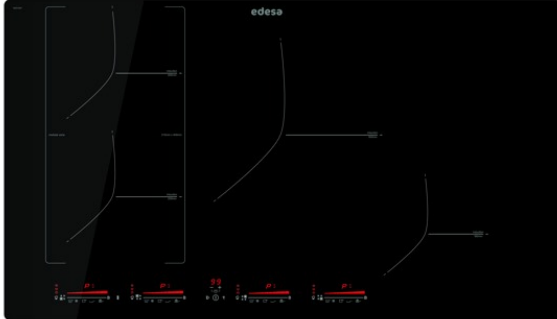

edesa

PLAQUE À INDUCTION

EIM-8430 R

Cod. 922272057

EAN 8422248109642

INFORMATIONS GÉNÉRALES

EAN/UPC	8422248109642
Sous-famille	Induction

Fiche produit

Nombre de zones de cuisson	4
Zone 1 : Technologie	Induction
Zone 1 : Type de zone	Rectangular Flexible
Zone 1 : Position	Front Left
Zone 1 : Diamètre de la zone (mm)	21x20
Zone 1 : Puissance (kW)	15
Zone 1 : Booster (kW)	2
Zone 1 : Consommation (Wh/kg)	1829
Zone 1B : Diamètre de la zone (mm)	N/A
Zone 1C : Diamètre de la zone (mm)	N/A
Zone 2 : Technologie	Induction
Zone 2 : Type de zone	Rectangular Flexible
Zone 2 : Position	Rear Left
Zone 2 : Diamètre de la zone (mm)	21x20
Zone 2 : Puissance (kW)	2
Zone 2 : Booster (kW)	28
Zone 2 : Consommation (Wh/kg)	1827
Zone 2B : Diamètre de la zone (mm)	N/A
Zone 2C : Diamètre de la zone (mm)	N/A
Zone 3 : Technologie	Induction
Zone 3 : Type de zone	Simple
Zone 3 : Position	Centre
Zone 3 : Diamètre de la zone (mm)	30
Zone 3 : Puissance (kW)	23
Zone 3 : Booster (kW)	3
Zone 3 : Consommation (Wh/kg)	2163
Zone 3B : Diamètre de la zone (mm)	N/A
Zone 3C : Diamètre de la zone (mm)	N/A
Zone 4 : Technologie	Induction
Zone 4 : Type de zone	Simple
Zone 4 : Position	Front Right
Zone 4 : Diamètre de la zone (mm)	18
Zone 4 : Puissance (kW)	12
Zone 4 : Booster (kW)	15
Zone 4 : Consommation (Wh/kg)	1795
Zone 4B : Diamètre de la zone (mm)	N/A
Zone 4C : Diamètre de la zone (mm)	N/A
Zone 5 : Technologie	N/A
Zone 5 : Diamètre de la zone (mm)	N/A
Zone 5B : Diamètre de la zone (mm)	N/A
Zone 5C : Diamètre de la zone (mm)	N/A
Zone 6 : Technologie	N/A
Zone 6 : Diamètre de la zone (mm)	N/A
Zone 6B : Diamètre de la zone (mm)	N/A
Zone 6C : Diamètre de la zone (mm)	N/A