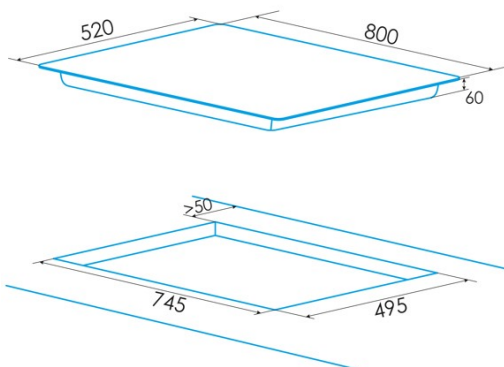

EIM-8430 R

Cod. 922272057

EAN 8422248109642