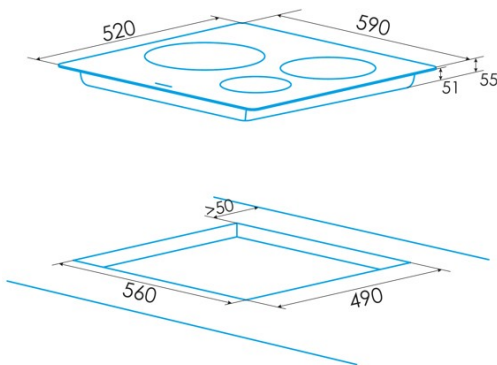

EIM-6331 HT BQ B

Cod. 922272055

EAN 8422248109628

INFORMATIONS GÉNÉRALES

EAN/UPC	8422248109628
Sous-famille	Induction

Fiche produit

Nombre de zones de cuisson	3
Zone 1 : Technologie	Induction
Zone 1 : Type de zone	Simple
Zone 1 : Position	Front Left
Zone 1 : Diamètre de la zone (mm)	19
Zone 1 : Puissance (kW)	2
Zone 1 : Booster (kW)	2,8
Zone 1 : Consommation (Wh/kg)	185,8
Zone 1B : Diamètre de la zone (mm)	N/A
Zone 1C : Diamètre de la zone (mm)	N/A
Zone 2 : Technologie	Induction
Zone 2 : Type de zone	Simple
Zone 2 : Position	Rear Left
Zone 2 : Diamètre de la zone (mm)	19
Zone 2 : Puissance (kW)	1,5
Zone 2 : Booster (kW)	2
Zone 2 : Consommation (Wh/kg)	181,7
Zone 2B : Diamètre de la zone (mm)	N/A
Zone 2C : Diamètre de la zone (mm)	N/A
Zone 3 : Technologie	Induction
Zone 3 : Type de zone	Simple
Zone 3 : Position	Right
Zone 3 : Diamètre de la zone (mm)	30
Zone 3 : Puissance (kW)	2,5
Zone 3 : Booster (kW)	3,5
Zone 3 : Consommation (Wh/kg)	199,3
Zone 3B : Diamètre de la zone (mm)	N/A
Zone 3C : Diamètre de la zone (mm)	N/A
Zone 4 : Technologie	N/A
Zone 4 : Type de zone	N/A
Zone 4 : Position	N/A
Zone 4 : Diamètre de la zone (mm)	N/A
Zone 4B : Diamètre de la zone (mm)	N/A
Zone 4C : Diamètre de la zone (mm)	N/A
Zone 5 : Technologie	N/A
Zone 5 : Type de zone	N/A
Zone 5 : Position	N/A
Zone 5 : Diamètre de la zone (mm)	N/A
Zone 5B : Diamètre de la zone (mm)	N/A
Zone 5C : Diamètre de la zone (mm)	N/A
Zone 6 : Technologie	N/A
Zone 6 : Type de zone	N/A
Zone 6 : Position	N/A
Zone 6 : Diamètre de la zone (mm)	N/A
Zone 6B : Diamètre de la zone (mm)	N/A
Zone 6C : Diamètre de la zone (mm)	N/A

Dimensions

Largeur (mm)	590
Hauteur (mm)	58
Profondeur (mm)	520
Largeur incorporée (mm)	568
Hauteur intégrée (mm)	54
Profondeur incorporée (mm)	495
Système d'installation facile	Quick Fix

Finition

Matériau	Verre
Biseau	Avant
Cadre	Non
Supports de cuisson	N/A

Contrôle

Type de contrôle	Slider Touch Control
Position de contrôle	Front Centre
Contrôle indépendant par zone	√