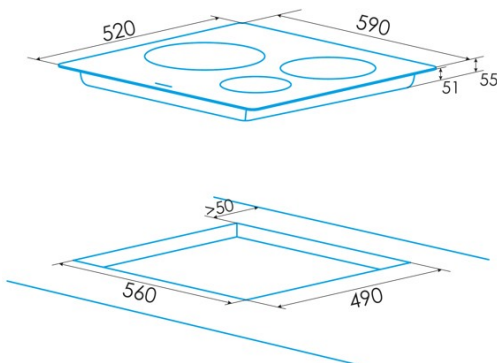

EIM-6331 HT BQ B

Cod. 922272055

EAN 8422248109628

INFORMATIONS GÉNÉRALES

EAN/UPC	8422248109628
Sous-famille	Induction

Fiche produit

Nombre de zones de cuisson	3
Zone 1 : Technologie	Induction
Zone 1 : Type de zone	Simple
Zone 1 : Position	Front Left
Zone 1 : Diamètre de la zone (mm)	19
Zone 1 : Puissance (kW)	2
Zone 1 : Booster (kW)	2,8
Zone 1 : Consommation (Wh/kg)	185,8
Zone 1B : Diamètre de la zone (mm)	N/A
Zone 1C : Diamètre de la zone (mm)	N/A
Zone 2 : Technologie	Induction
Zone 2 : Type de zone	Simple
Zone 2 : Position	Rear Left
Zone 2 : Diamètre de la zone (mm)	19
Zone 2 : Puissance (kW)	1,5
Zone 2 : Booster (kW)	2
Zone 2 : Consommation (Wh/kg)	181,7
Zone 2B : Diamètre de la zone (mm)	N/A
Zone 2C : Diamètre de la zone (mm)	N/A
Zone 3 : Technologie	Induction
Zone 3 : Type de zone	Simple
Zone 3 : Position	Right
Zone 3 : Diamètre de la zone (mm)	30
Zone 3 : Puissance (kW)	2,5
Zone 3 : Booster (kW)	3,5
Zone 3 : Consommation (Wh/kg)	199,3
Zone 3B : Diamètre de la zone (mm)	N/A
Zone 3C : Diamètre de la zone (mm)	N/A
Zone 4 : Technologie	N/A
Zone 4 : Type de zone	N/A
Zone 4 : Position	N/A
Zone 4 : Diamètre de la zone (mm)	N/A
Zone 4B : Diamètre de la zone (mm)	N/A
Zone 4C : Diamètre de la zone (mm)	N/A
Zone 5 : Technologie	N/A
Zone 5 : Type de zone	N/A
Zone 5 : Position	N/A
Zone 5 : Diamètre de la zone (mm)	N/A
Zone 5B : Diamètre de la zone (mm)	N/A
Zone 5C : Diamètre de la zone (mm)	N/A
Zone 6 : Technologie	N/A
Zone 6 : Type de zone	N/A
Zone 6 : Position	N/A
Zone 6 : Diamètre de la zone (mm)	N/A
Zone 6B : Diamètre de la zone (mm)	N/A
Zone 6C : Diamètre de la zone (mm)	N/A

Dimensions

Largeur (mm)	590
Hauteur (mm)	58
Profondeur (mm)	520
Largeur incorporée (mm)	568
Hauteur intégrée (mm)	54
Profondeur incorporée (mm)	495
Système d'installation facile	Quick Fix

Finition

Matériau	Verre
Biseau	Avant
Cadre	Non
Supports de cuisson	N/A

Contrôle

Type de contrôle	Slider Touch Control
Position de contrôle	Front Centre
Contrôle indépendant par zone	√