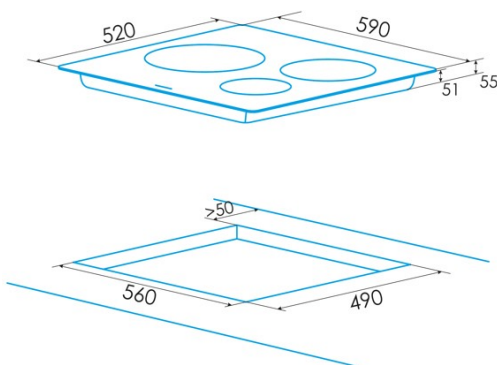

EIM-6331 HT BQ B

Cod. 922272055

EAN 8422248109628

INFORMATIONS GÉNÉRALES

EAN/UPC	8422248109628
Sous-famille	Induction

Fiche produit

Nombre de zones de cuisson	3
Zone 1 : Technologie	Induction
Zone 1 : Type de zone	Simple
Zone 1 : Position	Front Left
Zone 1 : Diamètre de la zone (mm)	19
Zone 1 : Puissance (kW)	2
Zone 1 : Booster (kW)	2,8
Zone 1 : Consommation (Wh/kg)	185,8
Zone 1B : Diamètre de la zone (mm)	N/A
Zone 1C : Diamètre de la zone (mm)	N/A
Zone 2 : Technologie	Induction
Zone 2 : Type de zone	Simple
Zone 2 : Position	Rear Left
Zone 2 : Diamètre de la zone (mm)	19
Zone 2 : Puissance (kW)	1,5
Zone 2 : Booster (kW)	2
Zone 2 : Consommation (Wh/kg)	181,7
Zone 2B : Diamètre de la zone (mm)	N/A
Zone 2C : Diamètre de la zone (mm)	N/A
Zone 3 : Technologie	Induction
Zone 3 : Type de zone	Simple
Zone 3 : Position	Right
Zone 3 : Diamètre de la zone (mm)	30
Zone 3 : Puissance (kW)	2,5
Zone 3 : Booster (kW)	3,5
Zone 3 : Consommation (Wh/kg)	199,3
Zone 3B : Diamètre de la zone (mm)	N/A
Zone 3C : Diamètre de la zone (mm)	N/A
Zone 4 : Technologie	N/A
Zone 4 : Type de zone	N/A
Zone 4 : Position	N/A
Zone 4 : Diamètre de la zone (mm)	N/A
Zone 4B : Diamètre de la zone (mm)	N/A
Zone 4C : Diamètre de la zone (mm)	N/A
Zone 5 : Technologie	N/A
Zone 5 : Type de zone	N/A
Zone 5 : Position	N/A
Zone 5 : Diamètre de la zone (mm)	N/A
Zone 5B : Diamètre de la zone (mm)	N/A
Zone 5C : Diamètre de la zone (mm)	N/A
Zone 6 : Technologie	N/A
Zone 6 : Type de zone	N/A
Zone 6 : Position	N/A
Zone 6 : Diamètre de la zone (mm)	N/A
Zone 6B : Diamètre de la zone (mm)	N/A
Zone 6C : Diamètre de la zone (mm)	N/A

Dimensions

Largeur (mm)	590
Hauteur (mm)	58
Profondeur (mm)	520
Largeur incorporée (mm)	568
Hauteur intégrée (mm)	54
Profondeur incorporée (mm)	495
Système d'installation facile	Quick Fix

Finition

Matériau	Verre
Biseau	Avant
Cadre	Non
Supports de cuisson	N/A

Contrôle

Type de contrôle	Slider Touch Control
Position de contrôle	Front Centre
Contrôle indépendant par zone	√