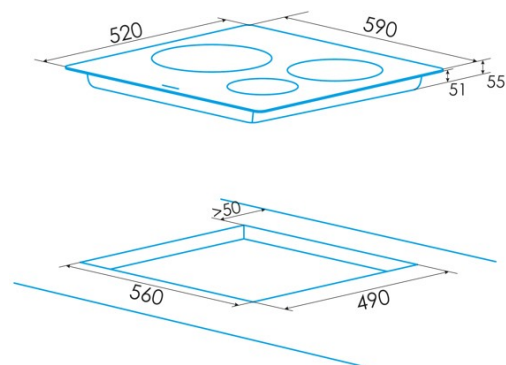

EIM-6331 HT BQ B

Cod. 922272055

EAN 8422248109628

INFORMATIONS GÉNÉRALES

EAN/UPC	8422248109628
Sous-famille	Induction

Fiche produit

Nombre de zones de cuisson	3
Zone 1 : Technologie	Induction
Zone 1 : Type de zone	Simple
Zone 1 : Position	Front Left
Zone 1 : Diamètre de la zone (mm)	19
Zone 1 : Puissance (kW)	2
Zone 1 : Booster (kW)	2,8
Zone 1 : Consommation (Wh/kg)	185,8
Zone 1B : Diamètre de la zone (mm)	N/A
Zone 1C : Diamètre de la zone (mm)	N/A
Zone 2 : Technologie	Induction
Zone 2 : Type de zone	Simple
Zone 2 : Position	Rear Left
Zone 2 : Diamètre de la zone (mm)	19
Zone 2 : Puissance (kW)	1,5
Zone 2 : Booster (kW)	2
Zone 2 : Consommation (Wh/kg)	181,7
Zone 2B : Diamètre de la zone (mm)	N/A
Zone 2C : Diamètre de la zone (mm)	N/A
Zone 3 : Technologie	Induction
Zone 3 : Type de zone	Simple
Zone 3 : Position	Right
Zone 3 : Diamètre de la zone (mm)	30
Zone 3 : Puissance (kW)	2,5
Zone 3 : Booster (kW)	3,5
Zone 3 : Consommation (Wh/kg)	199,3
Zone 3B : Diamètre de la zone (mm)	N/A
Zone 3C : Diamètre de la zone (mm)	N/A
Zone 4 : Technologie	N/A
Zone 4 : Type de zone	N/A
Zone 4 : Position	N/A
Zone 4 : Diamètre de la zone (mm)	N/A
Zone 4B : Diamètre de la zone (mm)	N/A
Zone 4C : Diamètre de la zone (mm)	N/A
Zone 5 : Technologie	N/A
Zone 5 : Type de zone	N/A
Zone 5 : Position	N/A
Zone 5 : Diamètre de la zone (mm)	N/A
Zone 5B : Diamètre de la zone (mm)	N/A
Zone 5C : Diamètre de la zone (mm)	N/A
Zone 6 : Technologie	N/A
Zone 6 : Type de zone	N/A
Zone 6 : Position	N/A
Zone 6 : Diamètre de la zone (mm)	N/A
Zone 6B : Diamètre de la zone (mm)	N/A
Zone 6C : Diamètre de la zone (mm)	N/A

Dimensions

Largeur (mm)	590
Hauteur (mm)	58
Profondeur (mm)	520
Largeur incorporée (mm)	568
Hauteur intégrée (mm)	54
Profondeur incorporée (mm)	495
Système d'installation facile	Quick Fix

Finition

Matériau	Verre
Biseau	Avant
Cadre	Non
Supports de cuisson	N/A

Contrôle

Type de contrôle	Slider Touch Control
Position de contrôle	Front Centre
Contrôle indépendant par zone	√