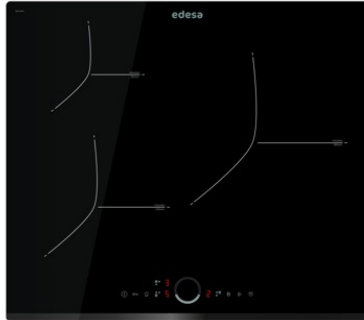

edesa

PLAQUE À INDUCTION

EIR-6331 B

Cod. 922272054

EAN 8422248109604

INFORMATIONS GÉNÉRALES

EAN/UPC	8422248109604
Sous-famille	Induction

Fiche produit

Nombre de zones de cuisson	3
Zone 1 : Technologie	Induction
Zone 1 : Type de zone	Simple
Zone 1 : Position	Front Left
Zone 1 : Diamètre de la zone (mm)	22
Zone 1 : Puissance (kW)	2,3
Zone 1 : Booster (kW)	2,6
Zone 1 : Consommation (Wh/kg)	184,1
Zone 1B : Diamètre de la zone (mm)	N/A
Zone 1C : Diamètre de la zone (mm)	N/A
Zone 2 : Technologie	Induction
Zone 2 : Type de zone	Simple
Zone 2 : Position	Rear Left
Zone 2 : Diamètre de la zone (mm)	16
Zone 2 : Puissance (kW)	1,2
Zone 2 : Booster (kW)	1,5
Zone 2 : Consommation (Wh/kg)	181,7
Zone 2B : Diamètre de la zone (mm)	N/A
Zone 2C : Diamètre de la zone (mm)	N/A
Zone 3 : Technologie	Induction
Zone 3 : Type de zone	Simple
Zone 3 : Position	Right
Zone 3 : Diamètre de la zone (mm)	30
Zone 3 : Puissance (kW)	2,3
Zone 3 : Booster (kW)	3
Zone 3 : Consommation (Wh/kg)	180,8
Zone 3B : Diamètre de la zone (mm)	N/A
Zone 3C : Diamètre de la zone (mm)	N/A
Zone 4 : Technologie	N/A
Zone 4 : Type de zone	N/A
Zone 4 : Position	N/A
Zone 4 : Diamètre de la zone (mm)	N/A
Zone 4B : Diamètre de la zone (mm)	N/A
Zone 4C : Diamètre de la zone (mm)	N/A
Zone 5 : Technologie	N/A
Zone 5 : Type de zone	N/A
Zone 5 : Position	N/A
Zone 5 : Diamètre de la zone (mm)	N/A
Zone 5B : Diamètre de la zone (mm)	N/A
Zone 5C : Diamètre de la zone (mm)	N/A
Zone 6 : Technologie	N/A
Zone 6 : Type de zone	N/A
Zone 6 : Position	N/A
Zone 6 : Diamètre de la zone (mm)	N/A
Zone 6B : Diamètre de la zone (mm)	N/A
Zone 6C : Diamètre de la zone (mm)	N/A