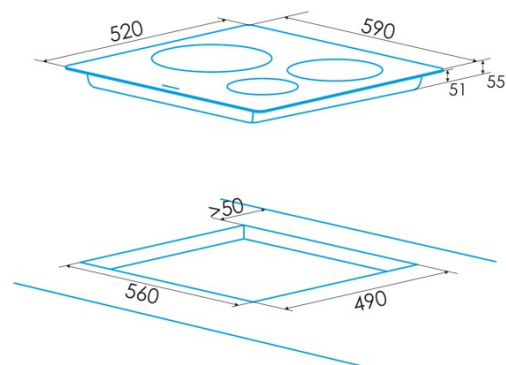

EIR-6331 B

Cod. 922272054

EAN 8422248109604