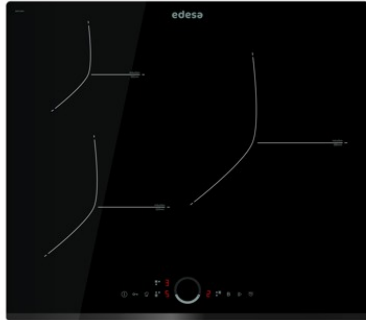

edesa

PLAQUE À INDUCTION

EIR-6331 B

Cod. 922272054

EAN 8422248109604

INFORMATIONS GÉNÉRALES

EAN/UPC	8422248109604
Sous-famille	Induction

Fiche produit

Nombre de zones de cuisson	3
Zone 1 : Technologie	Induction
Zone 1 : Type de zone	Simple
Zone 1 : Position	Front Left
Zone 1 : Diamètre de la zone (mm)	22
Zone 1 : Puissance (kW)	2,3
Zone 1 : Booster (kW)	2,6
Zone 1 : Consommation (Wh/kg)	184,1
Zone 1B : Diamètre de la zone (mm)	N/A
Zone 1C : Diamètre de la zone (mm)	N/A
Zone 2 : Technologie	Induction
Zone 2 : Type de zone	Simple
Zone 2 : Position	Rear Left
Zone 2 : Diamètre de la zone (mm)	16
Zone 2 : Puissance (kW)	1,2
Zone 2 : Booster (kW)	1,5
Zone 2 : Consommation (Wh/kg)	181,7
Zone 2B : Diamètre de la zone (mm)	N/A
Zone 2C : Diamètre de la zone (mm)	N/A
Zone 3 : Technologie	Induction
Zone 3 : Type de zone	Simple
Zone 3 : Position	Right
Zone 3 : Diamètre de la zone (mm)	30
Zone 3 : Puissance (kW)	2,3
Zone 3 : Booster (kW)	3
Zone 3 : Consommation (Wh/kg)	180,8
Zone 3B : Diamètre de la zone (mm)	N/A
Zone 3C : Diamètre de la zone (mm)	N/A
Zone 4 : Technologie	N/A
Zone 4 : Type de zone	N/A
Zone 4 : Position	N/A
Zone 4 : Diamètre de la zone (mm)	N/A
Zone 4B : Diamètre de la zone (mm)	N/A
Zone 4C : Diamètre de la zone (mm)	N/A
Zone 5 : Technologie	N/A
Zone 5 : Type de zone	N/A
Zone 5 : Position	N/A
Zone 5 : Diamètre de la zone (mm)	N/A
Zone 5B : Diamètre de la zone (mm)	N/A
Zone 5C : Diamètre de la zone (mm)	N/A
Zone 6 : Technologie	N/A
Zone 6 : Type de zone	N/A
Zone 6 : Position	N/A
Zone 6 : Diamètre de la zone (mm)	N/A
Zone 6B : Diamètre de la zone (mm)	N/A
Zone 6C : Diamètre de la zone (mm)	N/A