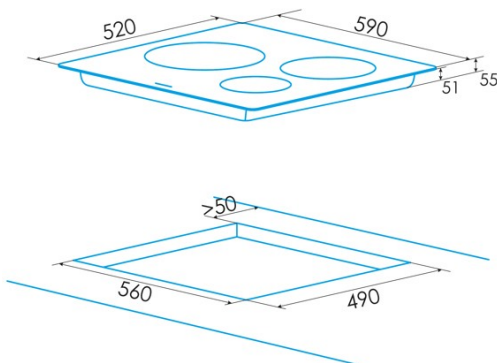

EIR-6331 B

Cod. 922272054

EAN 8422248109604