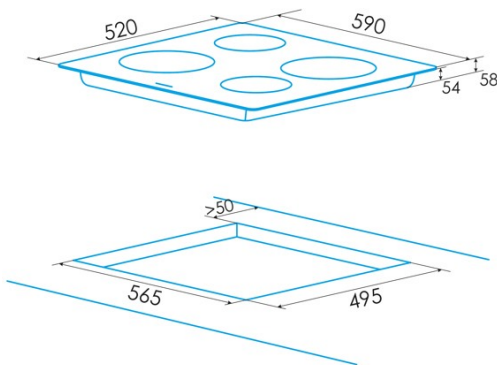

EIM-6422 B

Cod. 922272052

EAN 8422248109581