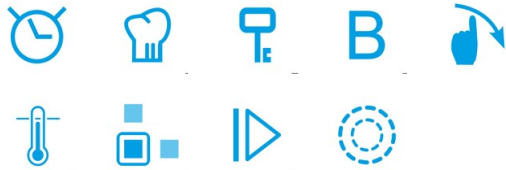

EIM-6422 B

Cod. 922272052

EAN 8422248109581