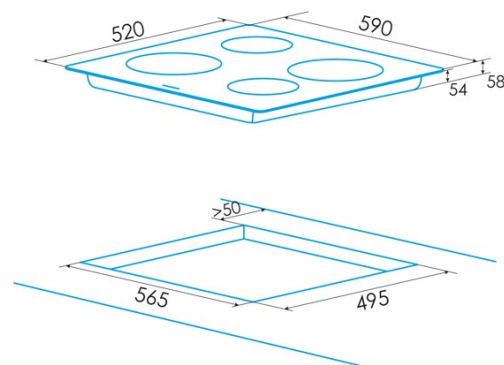

EIM-6422 B

Cod. 922272052

EAN 8422248109581