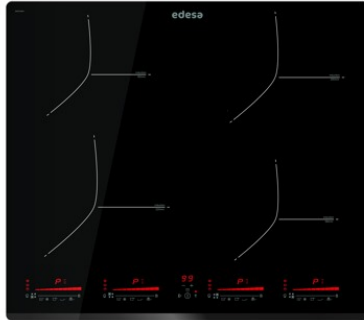

edesa

PLAQUE À INDUCTION

EIM-6422 B

Cod. 922272052

EAN 8422248109581

INFORMATIONS GÉNÉRALES

EAN/UPC	8422248109581
Sous-famille	Induction

Fiche produit

Nombre de zones de cuisson	4
Zone 1 : Technologie	Induction
Zone 1 : Type de zone	Simple
Zone 1 : Position	Front Left
Zone 1 : Diamètre de la zone (mm)	21
Zone 1 : Puissance (kW)	2,3
Zone 1 : Booster (kW)	2,6
Zone 1 : Consommation (Wh/kg)	182,9
Zone 1B : Diamètre de la zone (mm)	N/A
Zone 1C : Diamètre de la zone (mm)	N/A
Zone 2 : Technologie	Induction
Zone 2 : Type de zone	Simple
Zone 2 : Position	Rear Left
Zone 2 : Diamètre de la zone (mm)	16
Zone 2 : Puissance (kW)	1,2
Zone 2 : Booster (kW)	1,5
Zone 2 : Consommation (Wh/kg)	182,8
Zone 2B : Diamètre de la zone (mm)	N/A
Zone 2C : Diamètre de la zone (mm)	N/A
Zone 3 : Technologie	Induction
Zone 3 : Type de zone	Simple
Zone 3 : Position	Rear Right
Zone 3 : Diamètre de la zone (mm)	18
Zone 3 : Puissance (kW)	1,8
Zone 3 : Booster (kW)	2,3
Zone 3 : Consommation (Wh/kg)	179,2
Zone 3B : Diamètre de la zone (mm)	N/A
Zone 3C : Diamètre de la zone (mm)	N/A
Zone 4 : Technologie	Induction
Zone 4 : Type de zone	Simple
Zone 4 : Position	Front Right
Zone 4 : Diamètre de la zone (mm)	16
Zone 4 : Puissance (kW)	1,2
Zone 4 : Booster (kW)	1,5
Zone 4 : Consommation (Wh/kg)	191,1
Zone 4B : Diamètre de la zone (mm)	N/A
Zone 4C : Diamètre de la zone (mm)	N/A
Zone 5 : Technologie	N/A
Zone 5 : Type de zone	N/A
Zone 5 : Position	N/A
Zone 5 : Diamètre de la zone (mm)	N/A
Zone 5B : Diamètre de la zone (mm)	N/A
Zone 5C : Diamètre de la zone (mm)	N/A
Zone 6 : Technologie	N/A
Zone 6 : Type de zone	N/A
Zone 6 : Position	N/A
Zone 6 : Diamètre de la zone (mm)	N/A
Zone 6B : Diamètre de la zone (mm)	N/A
Zone 6C : Diamètre de la zone (mm)	N/A