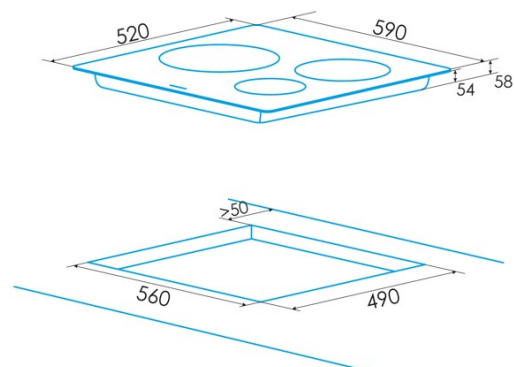

INFORMATIONS GÉNÉRALES

EAN/UPC	8422248109567
Sous-famille	Radiant

Fiche produit

Nombre de zones de cuisson	3
Zone 1 : Technologie	Radiant
Zone 1 : Type de zone	Double
Zone 1 : Position	Left
Zone 1 : Diamètre de la zone (mm)	28
Zone 1 : Puissance (kW)	2,7
Zone 1 : Consommation (Wh/kg)	193,5
Zone 1B : Diamètre de la zone (mm)	22
Zone 1B : Puissance (kW)	1,5
Zone 1C : Diamètre de la zone (mm)	N/A
Zone 2 : Technologie	Radiant
Zone 2 : Type de zone	Simple
Zone 2 : Position	Rear Right
Zone 2 : Diamètre de la zone (mm)	15
Zone 2 : Puissance (kW)	1,2
Zone 2 : Consommation (Wh/kg)	185,4
Zone 2B : Diamètre de la zone (mm)	N/A
Zone 2C : Diamètre de la zone (mm)	N/A
Zone 3 : Technologie	Radiant
Zone 3 : Type de zone	Simple
Zone 3 : Position	Front Right
Zone 3 : Diamètre de la zone (mm)	18,5
Zone 3 : Puissance (kW)	1,8
Zone 3 : Consommation (Wh/kg)	190,8
Zone 3B : Diamètre de la zone (mm)	N/A
Zone 3C : Diamètre de la zone (mm)	N/A
Zone 4 : Technologie	N/A
Zone 4 : Type de zone	N/A
Zone 4 : Position	N/A
Zone 4 : Diamètre de la zone (mm)	N/A
Zone 4B : Diamètre de la zone (mm)	N/A
Zone 4C : Diamètre de la zone (mm)	N/A
Zone 5 : Technologie	N/A
Zone 5 : Type de zone	N/A
Zone 5 : Position	N/A
Zone 5 : Diamètre de la zone (mm)	N/A
Zone 5B : Diamètre de la zone (mm)	N/A
Zone 5C : Diamètre de la zone (mm)	N/A
Zone 6 : Technologie	N/A
Zone 6 : Type de zone	N/A
Zone 6 : Position	N/A
Zone 6 : Diamètre de la zone (mm)	N/A
Zone 6B : Diamètre de la zone (mm)	N/A
Zone 6C : Diamètre de la zone (mm)	N/A

Dimensions

Largeur (mm)	590
Hauteur (mm)	58
Profondeur (mm)	520
Largeur incorporée (mm)	560
Hauteur intégrée (mm)	54
Profondeur incorporée (mm)	490
Système d'installation facile	Quick Fix

Finition

Matériau	Verre
Biseau	Non
Cadre	Non
Supports de cuisson	N/A

Contrôle

Type de contrôle	Contrôle tactile
Position de contrôle	Front Left
Contrôle indépendant par zone	-
Contrôle caché	-
Niveaux de puissance	9