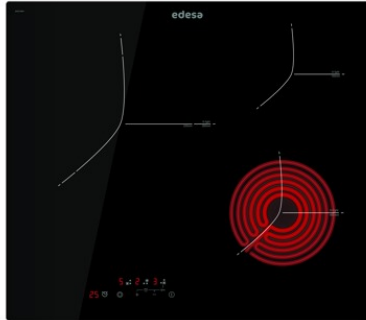

edesa

PLAQUES VITROCÉRAMIQUES

EVT-6328 R

Cod. 922272050

EAN 8422248109567