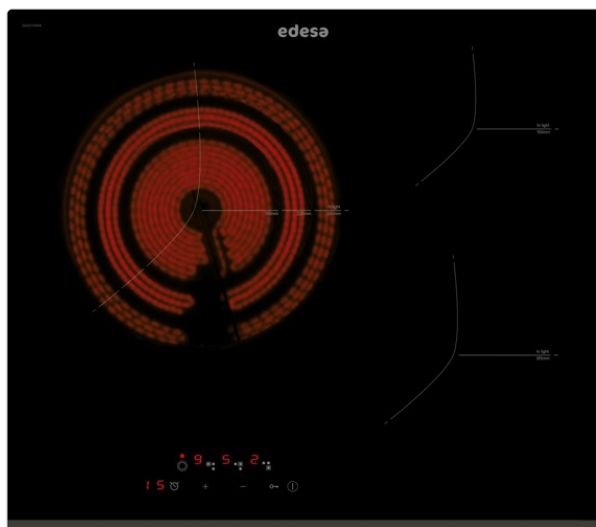

edesa

PLAQUES VITROCÉRAMIQUES

INFORMATIONS GÉNÉRALES

EAN/UPC

8422248109550

Sous-famille

Radiant

EVT-6328 B

Cod. **922272049**

EAN **8422248109550**